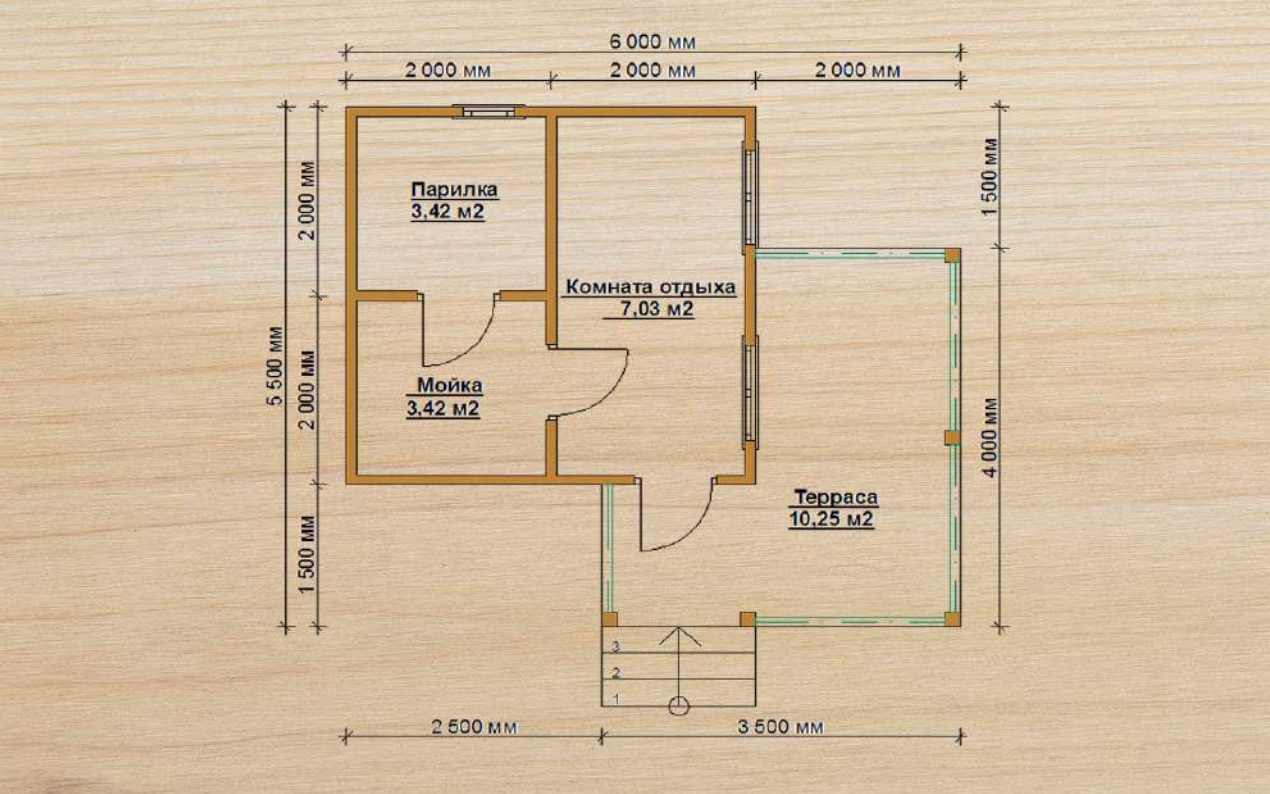

размер
5,5 × 6 м

полезная площадь
24,12 м²

срок строительства
8-12 дней

без внутренней отделки
от 460 000 ₹

от

600 000 ₹

+7 (812) 980-15-03