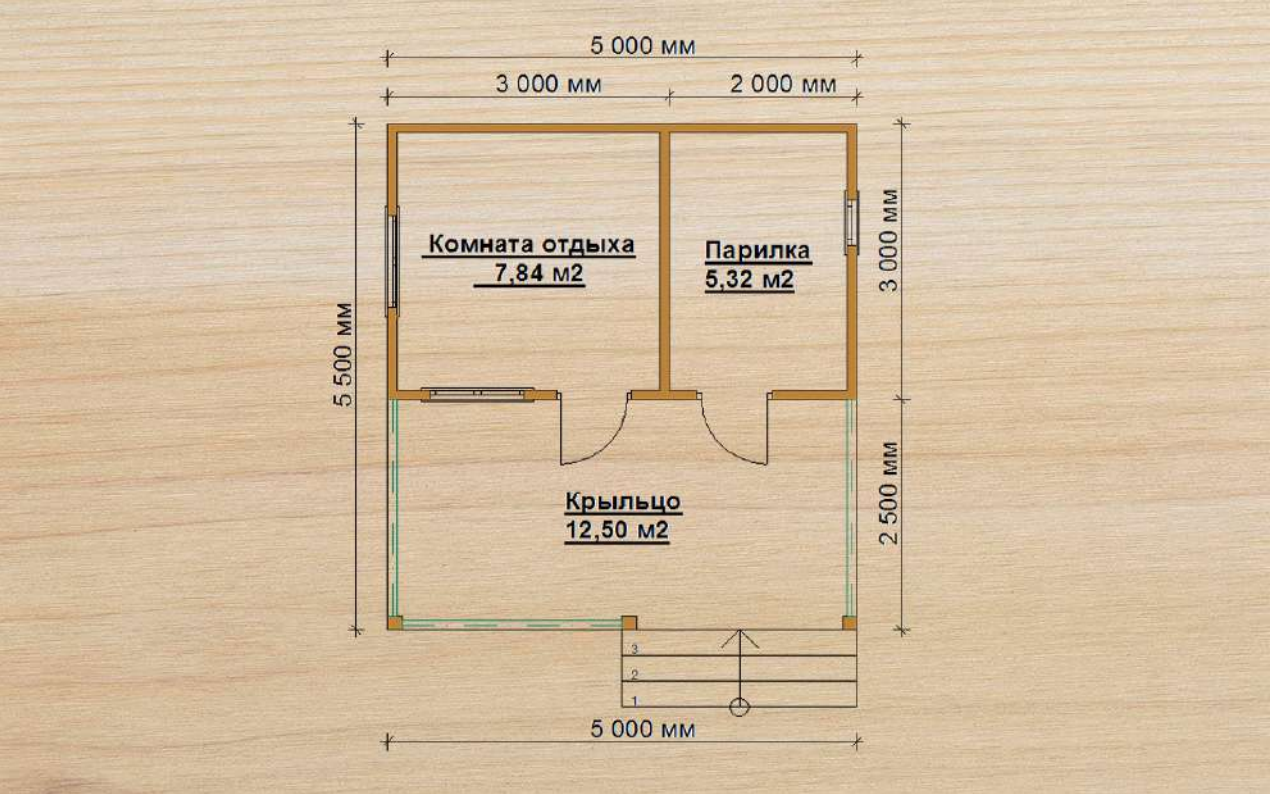

без внутренней отделки
от 490 000 ₹

от **650 000** ₹