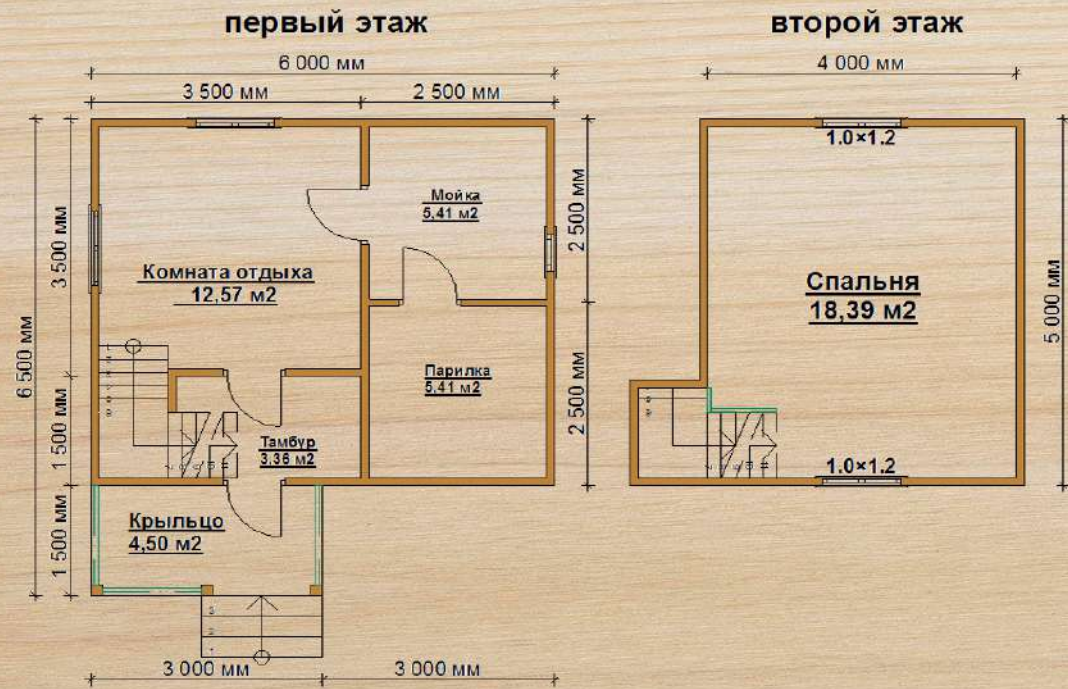

размер
6 × 6,5 м

полезная площадь
49,64 м²

срок строительства
12-16 дней

без внутренней отделки
от 600 000 ₪

от

930 000 ₪

+7 (812) 980-15-03