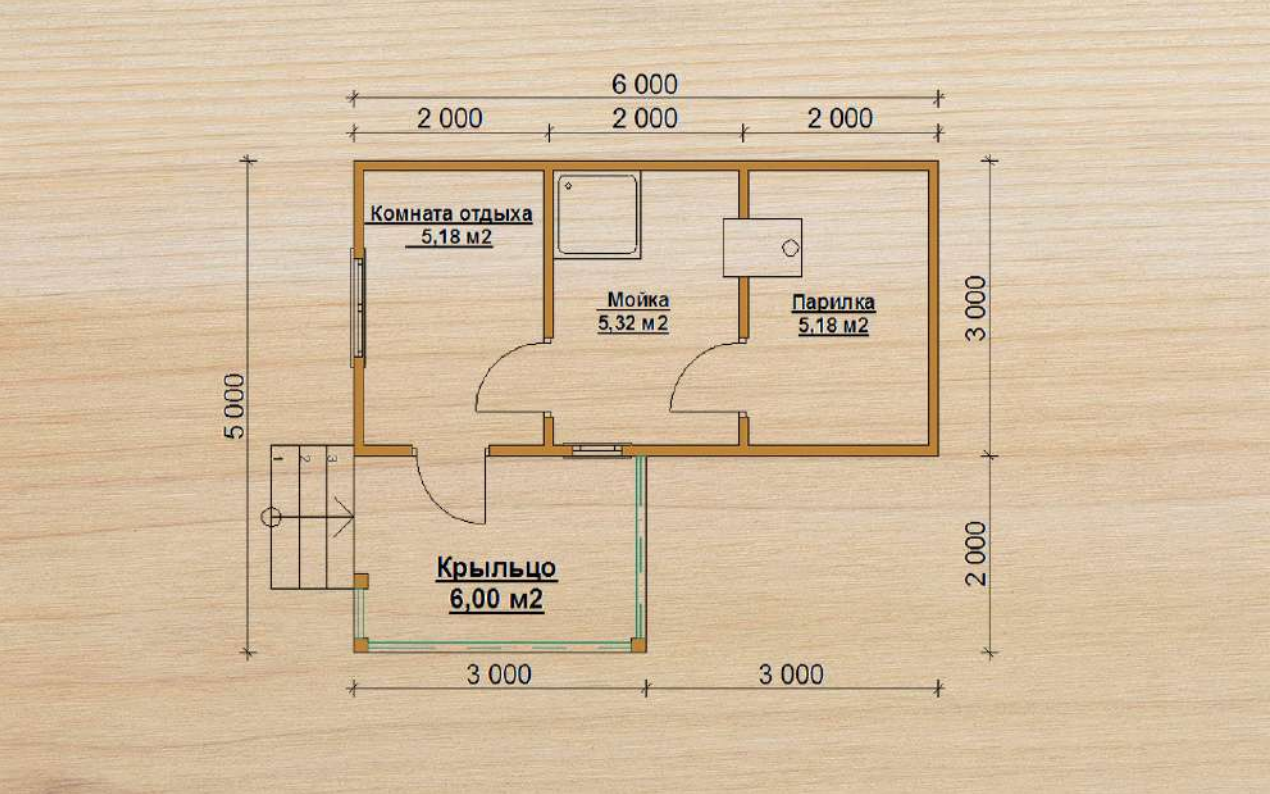

размер
5 × 6 м

полезная площадь
21,68 м²

срок строительства
8-12 дней

без внутренней отделки
от 440 000 ₹

от 550 000 ₹

+7 (812) 980-15-03