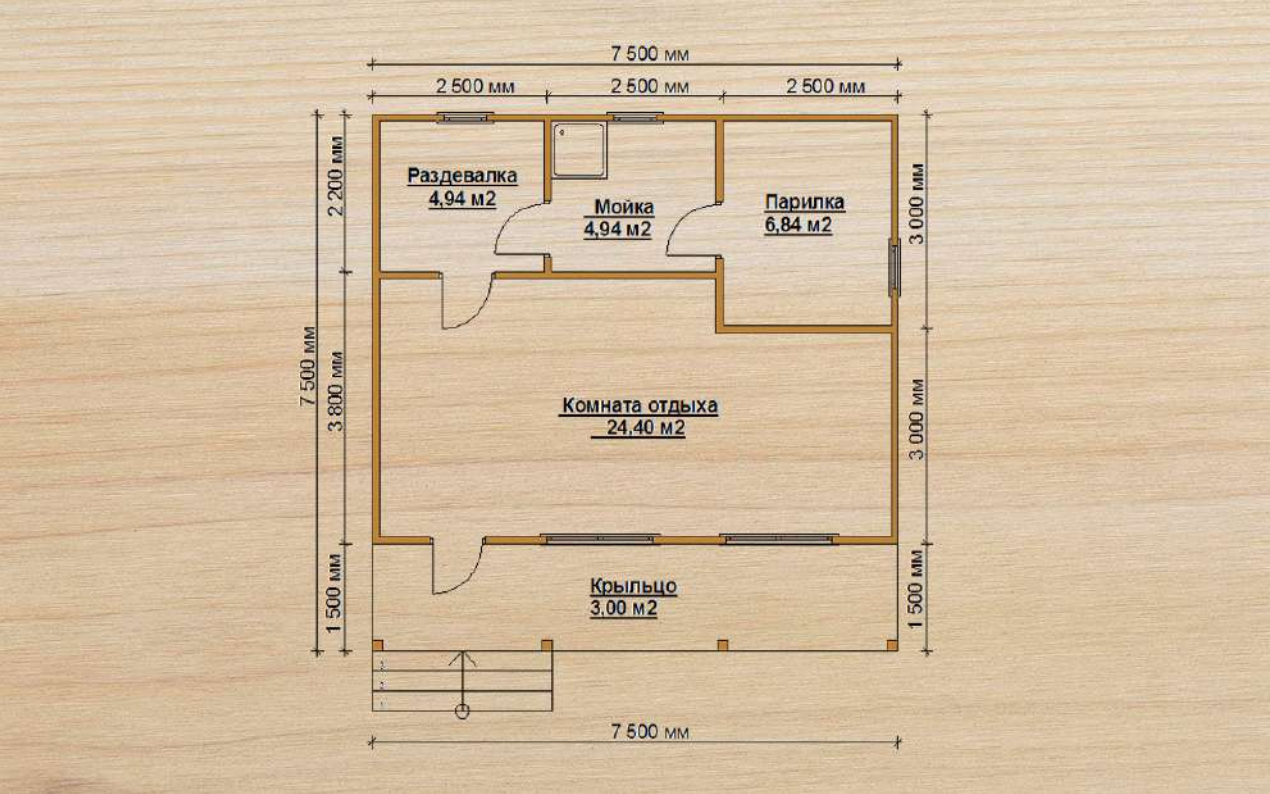

размер
7,5 × 7,5 м

полезная площадь
44,12 м²

срок строительства
12-16 дней

без внутренней отделки
от 775 000 ₹

от 1 150 000 ₹

+7 (812) 980-15-03