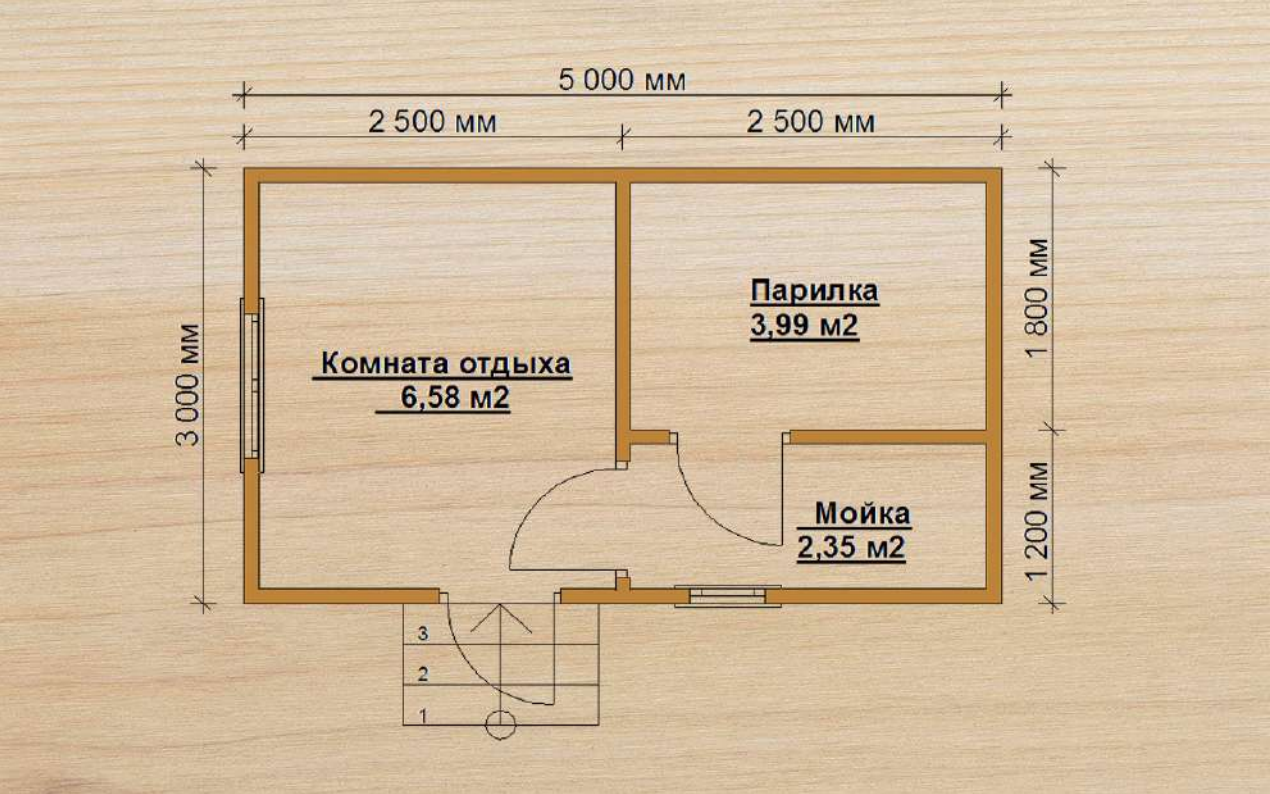

размер
3 × 5 м

полезная площадь
12,92 м²

срок строительства
6-10 дней

без внутренней отделки
от 400 000 ₹

от

480 000 ₹

+7 (812) 980-15-03