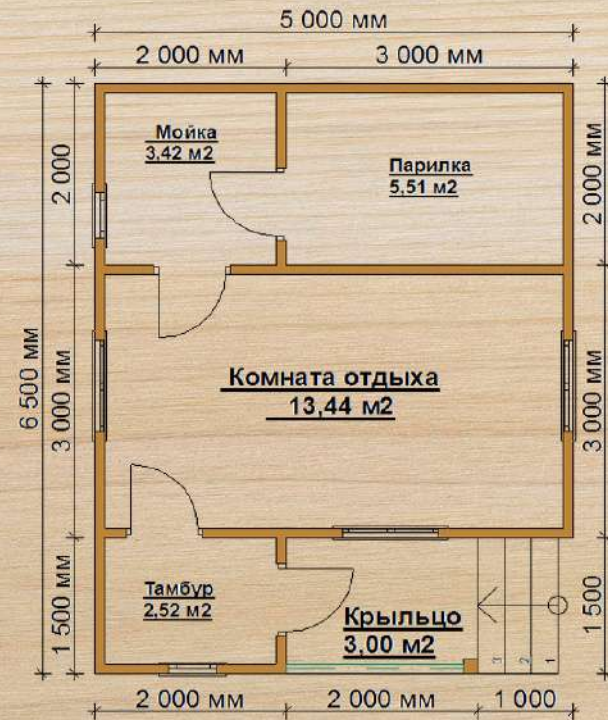

# Баня 12

размер  
6,5 × 6 м

полезная площадь  
29,69 м<sup>2</sup>

срок строительства  
8-12 дней

 +7 (812) 980-15-03

без внутренней отделки  
от 490 000 ₹

от

670 000 ₹

# Баня 13

размер  
6,5 × 5 м

полезная площадь  
27,89 м<sup>2</sup>

срок строительства  
8-12 дней

 +7 (812) 980-15-03

без внутренней отделки  
от 500 000 ₹

от

700 000 ₹