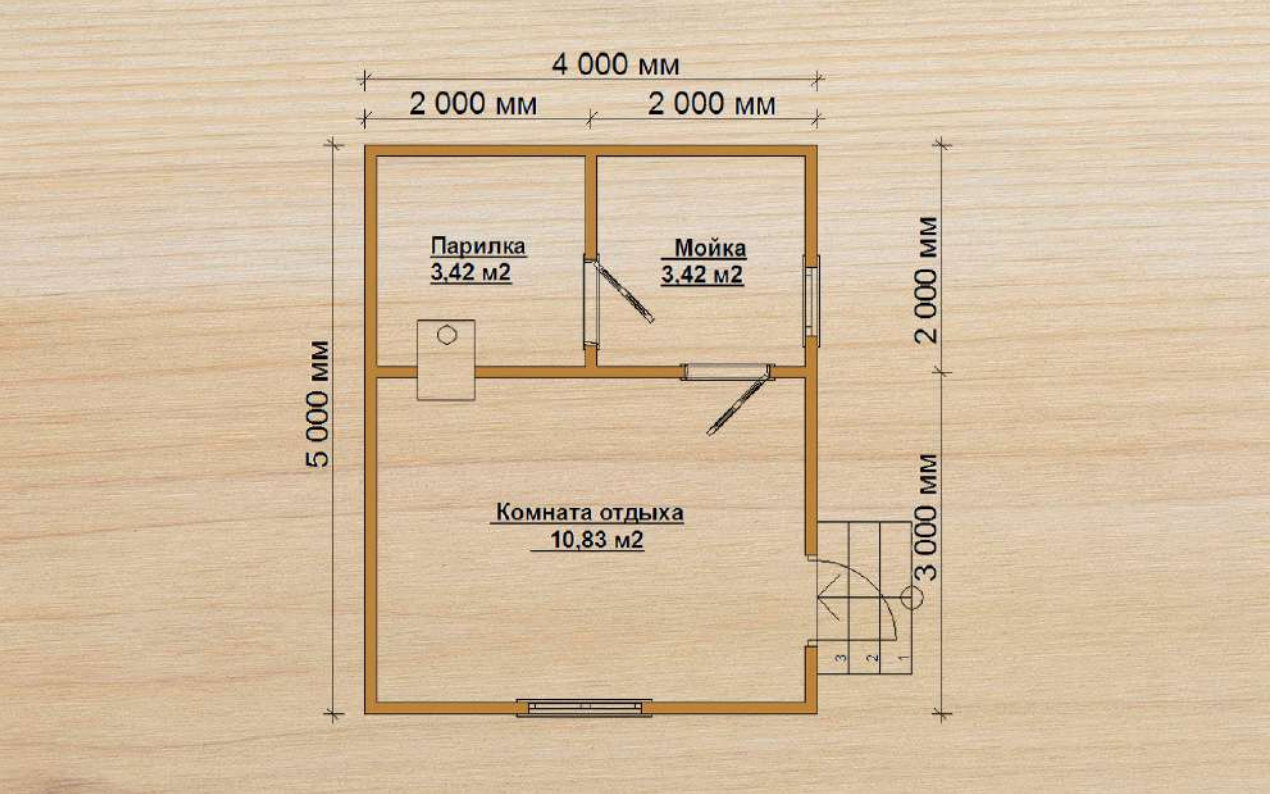

размер
5 × 4 м

полезная площадь
17,67 м²

срок строительства
8-12 дней

без внутренней отделки
от 400 000 ₹

от

510 000 ₹

+7 (812) 980-15-03