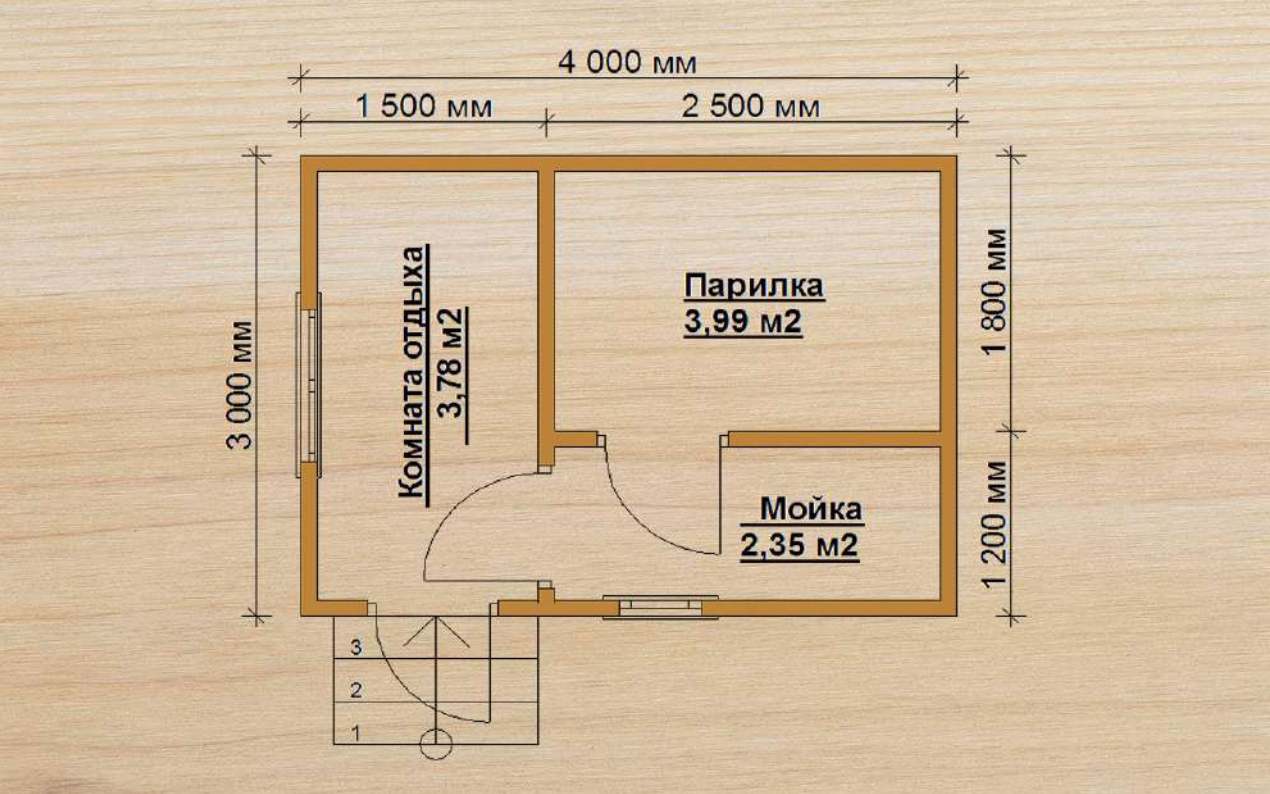

# Баня 1

размер  
3 × 4 м

полезная площадь  
10,12 м<sup>2</sup>

срок строительства  
6-10 дней

без внутренней отделки  
от 380 000 ₽

от

450 000 ₽

+7 (812) 980-15-03