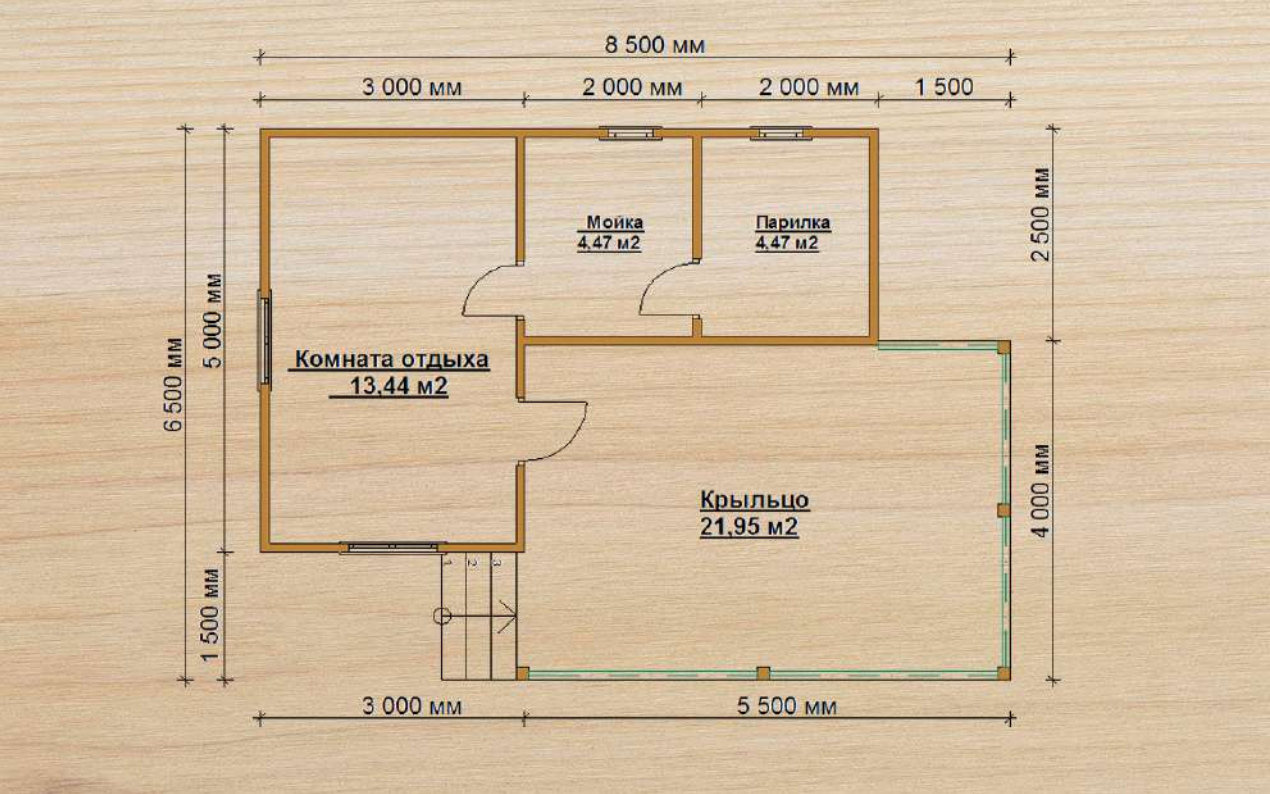

размер
6,5 × 8,5 м

полезная площадь
44,33 м²

срок строительства
12-16 дней

без внутренней отделки
от 650 000 ₹

от

920 000 ₹

+7 (812) 980-15-03