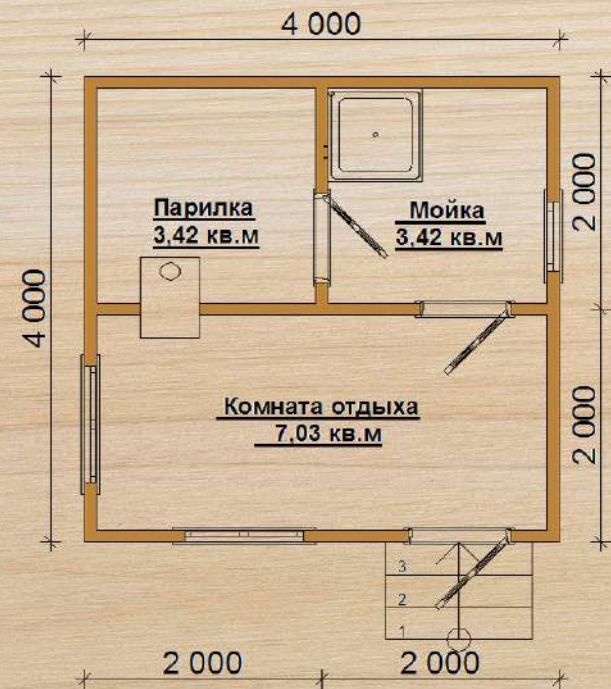

# Баня 1

размер  
3 × 4 м

полезная площадь  
10,12 м<sup>2</sup>

срок строительства  
6-10 дней

без внутренней отделки  
от 380 000 ₽

от

450 000 ₽

+7 (812) 980-15-03

# Баня 2

размер  
4 × 4 м

полезная площадь  
13,87 м<sup>2</sup>

срок строительства  
6-10 дней

 +7 (812) 980-15-03

без внутренней отделки  
от 385 000 ₹

от

470 000 ₹