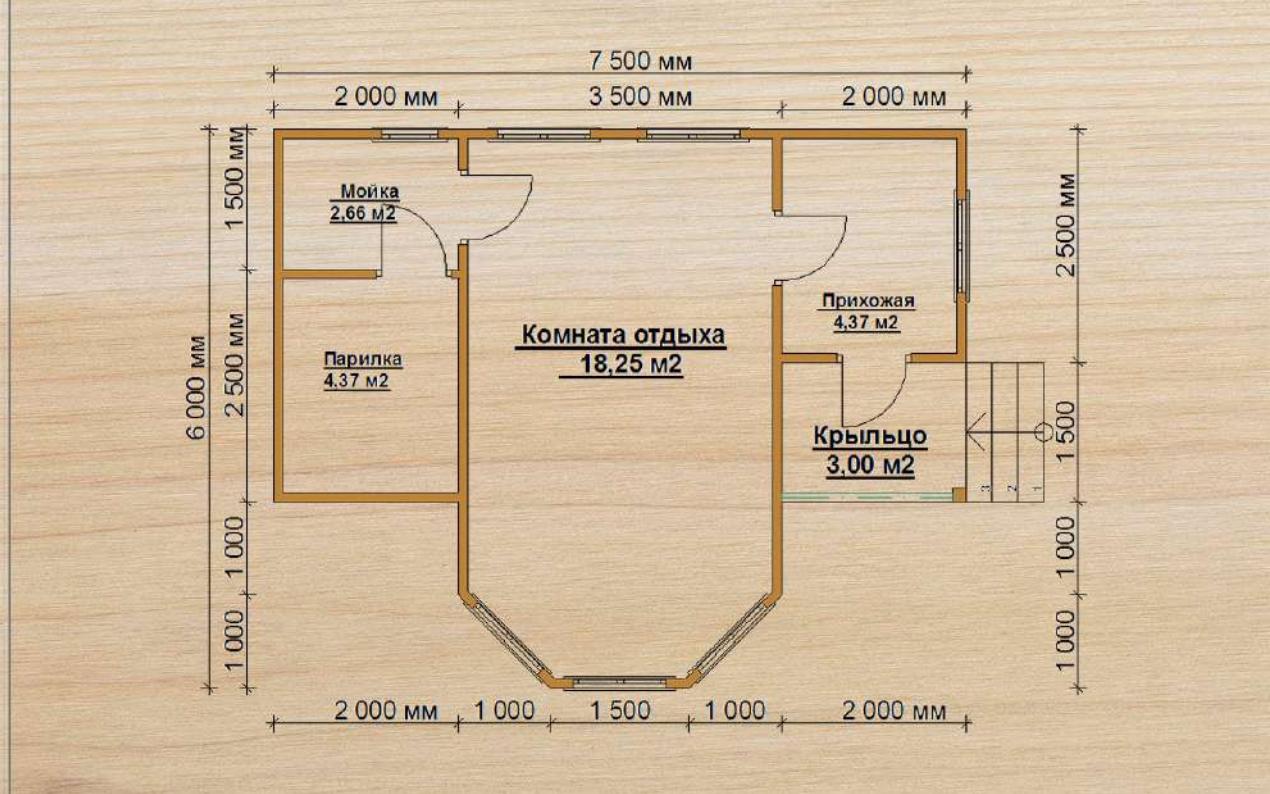

# Баня 15

размер  
6 × 6 м

полезная площадь  
56,93 м<sup>2</sup>

срок строительства  
14-18 дней

без внутренней отделки  
от 600 000 ₹

от

830 000 ₹

+7 (812) 980-15-03

# Баня 16

размер  
6 × 7,5 м

полезная площадь  
32,65 м<sup>2</sup>

срок строительства  
10-14 дней

без внутренней отделки  
от 550 000 ₹

от

800 000 ₹

+7 (812) 980-15-03