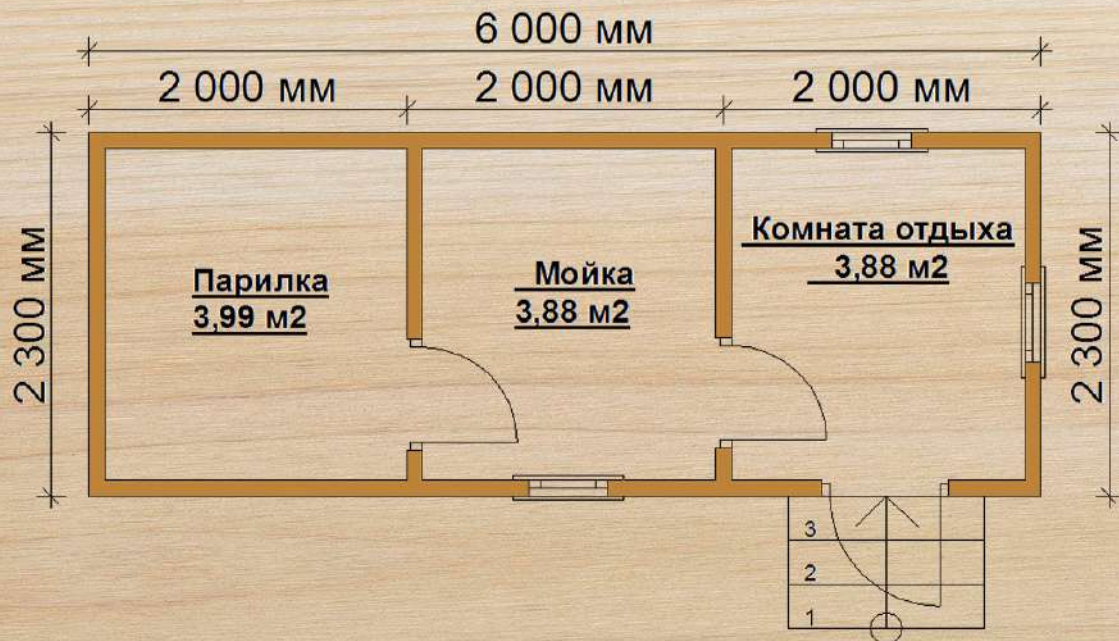

размер
2,3 × 6 м

полезная площадь
11,75 м²

срок строительства
6-10 дней

без внутренней отделки
от 370 000 ₹

от 480 000 ₹

+7 (812) 980-15-03