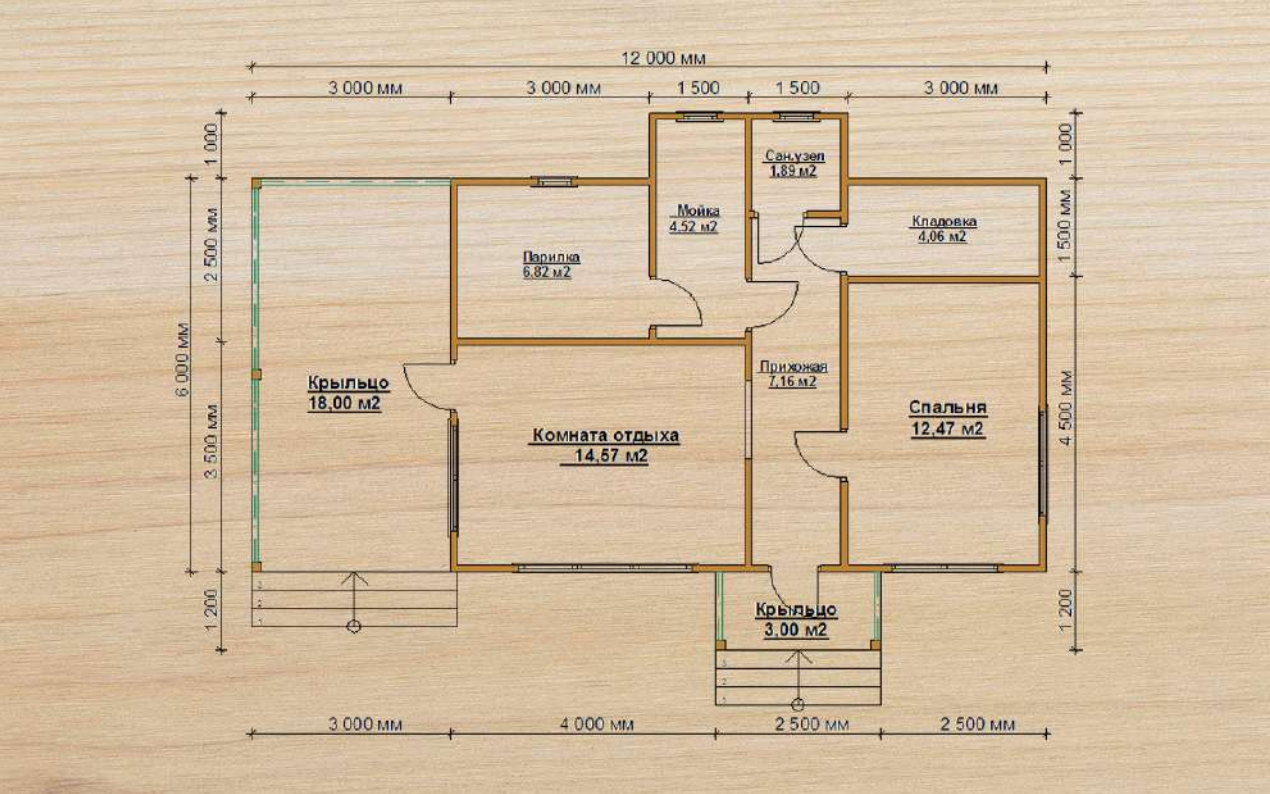

размер
6 × 12 м

полезная площадь
72,49 м²

срок строительства
20-24 дня

без внутренней отделки
от 960 000 ₽

от **1 420 000** ₽

+7 (812) 980-15-03