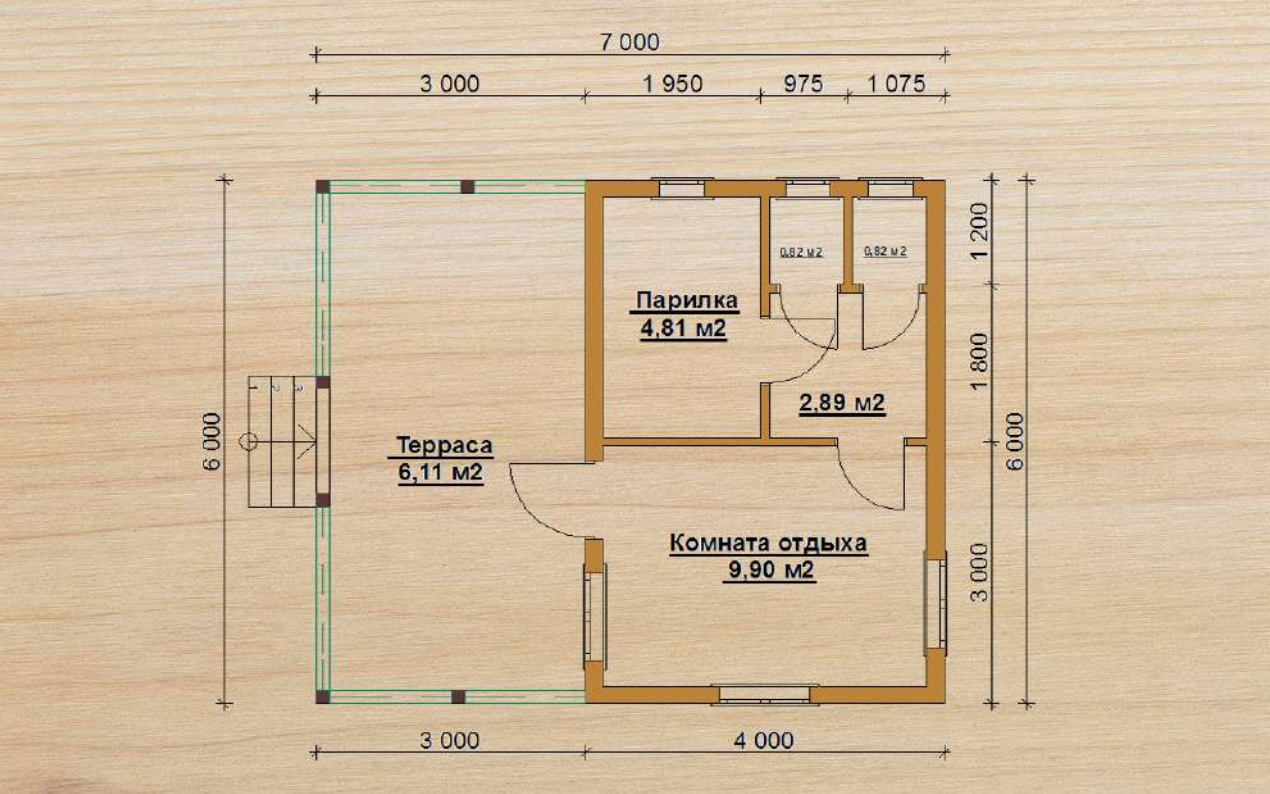

размер
6 × 7 м

полезная площадь
25,35 м²

срок строительства
8-12 дней

без внутренней отделки
от 520 000 ₹

от

750 000 ₹

+7 (812) 980-15-03