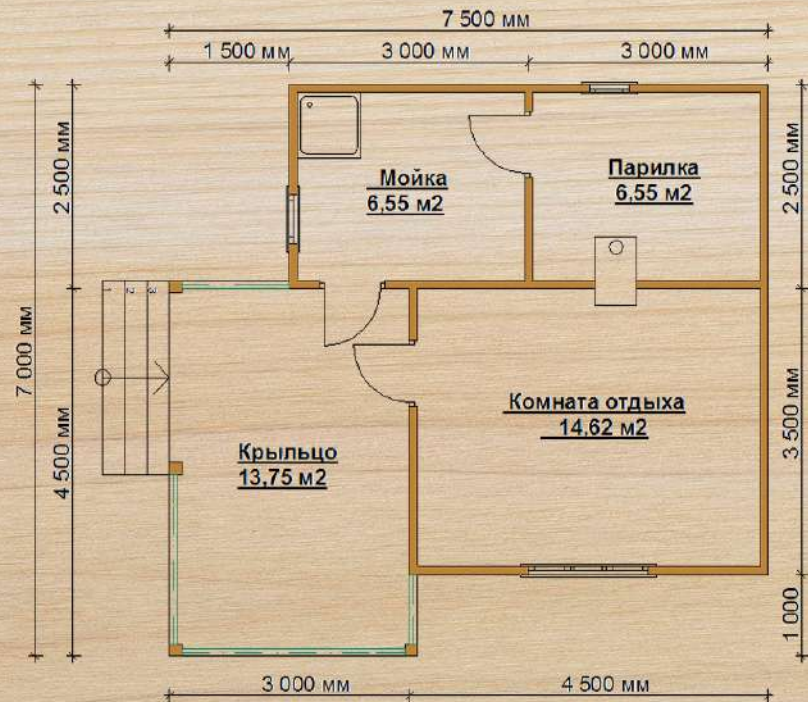

# Баня 16

размер  
6 × 7,5 м

полезная площадь  
32,65 м<sup>2</sup>

срок строительства  
10-14 дней

без внутренней отделки  
от 550 000 ₹

от

800 000 ₹

+7 (812) 980-15-03

# Баня 17

размер  
7 × 7,5 м

полезная площадь  
41,47 м<sup>2</sup>

срок строительства  
10-14 дней

 +7 (812) 980-15-03

без внутренней отделки  
от 550 000 ₹

от

830 000 ₹