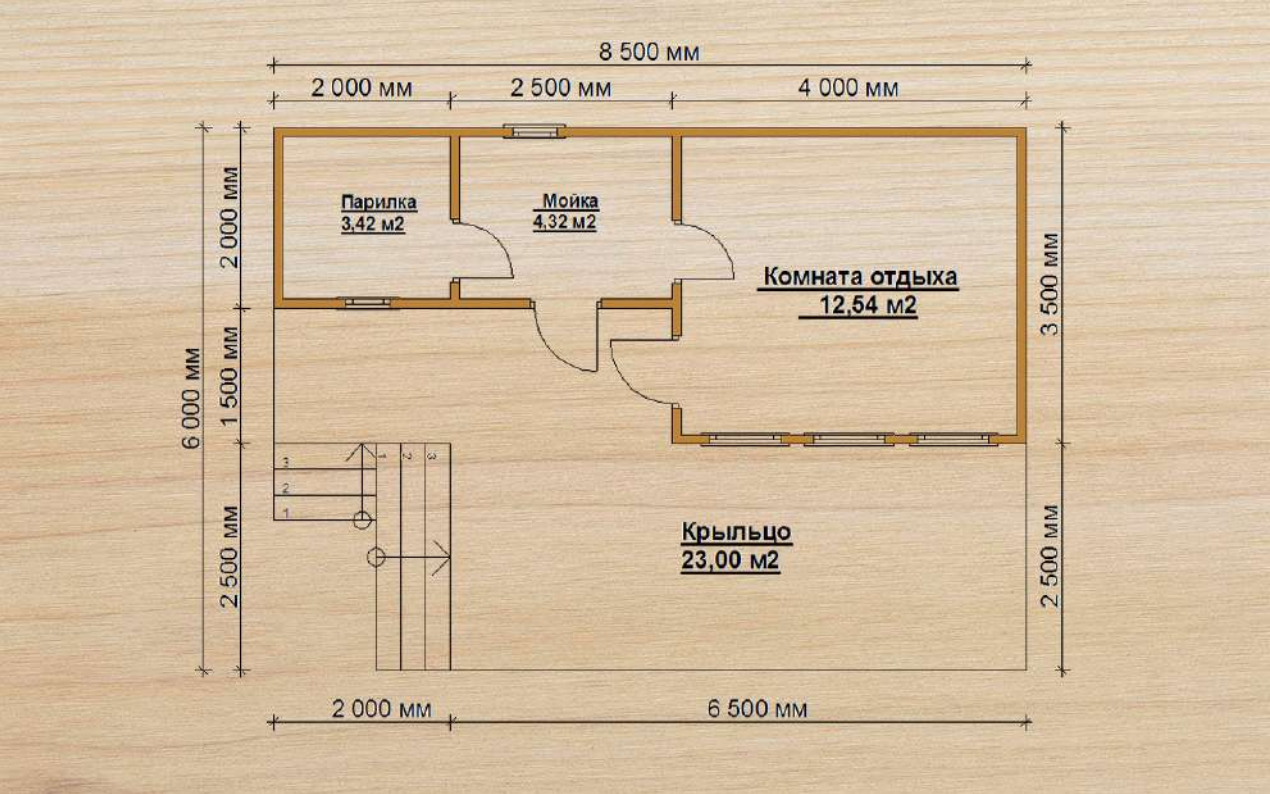

# Баня 17

размер  
7 × 7,5 м

полезная площадь  
41,47 м<sup>2</sup>

срок строительства  
10-14 дней

 +7 (812) 980-15-03

без внутренней отделки  
от 550 000 ₹

от

830 000 ₹