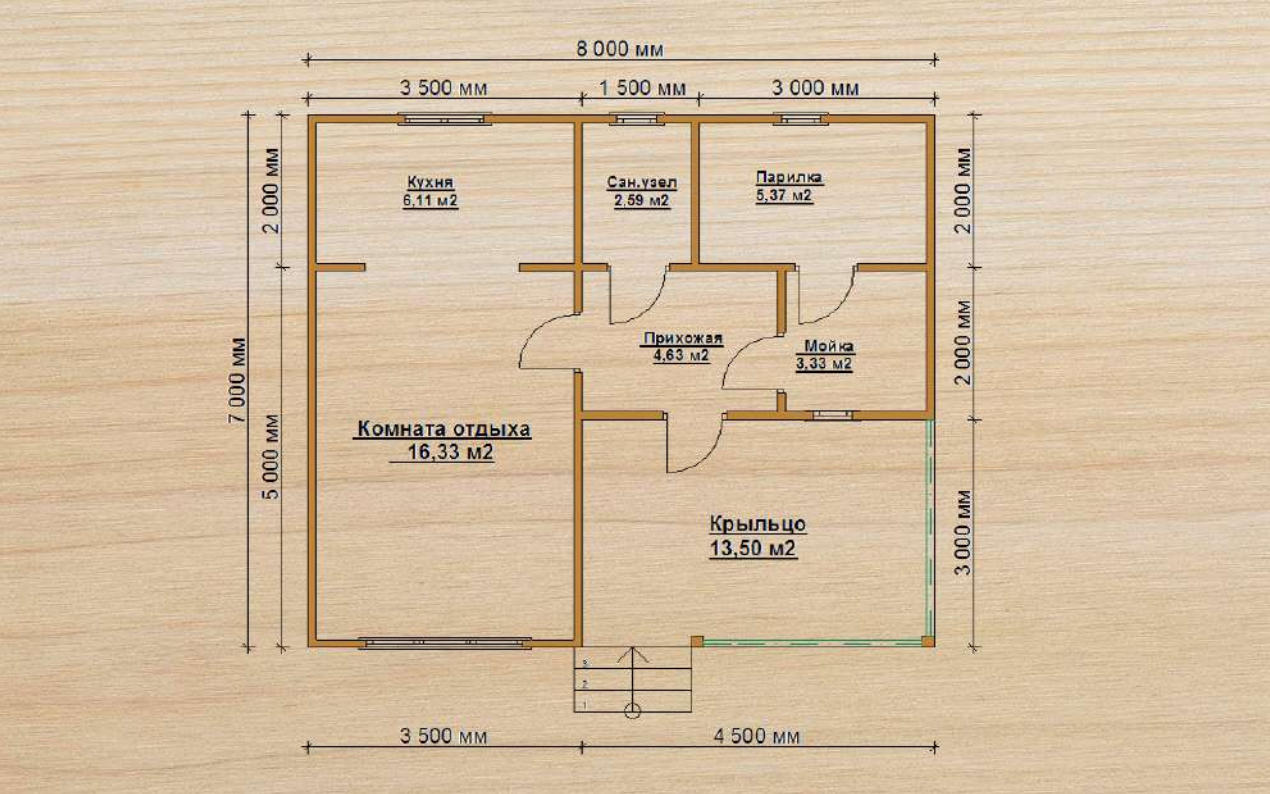

размер
7 × 8 м

полезная площадь
51,86 м²

срок строительства
14-18 дней

без внутренней отделки
от 650 000 ₹

от 1 000 000 ₹

+7 (812) 980-15-03