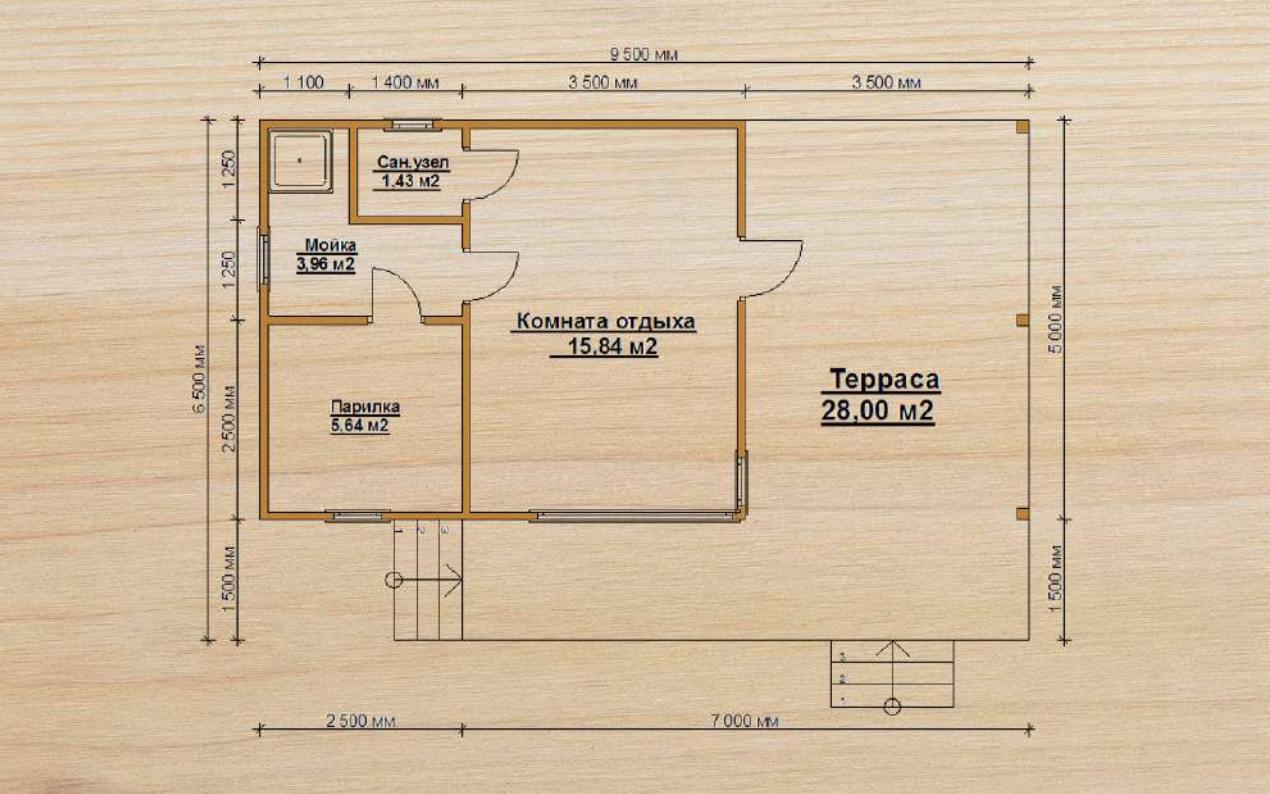

размер
6,5 × 9,5 м

полезная площадь
54,87 м²

срок строительства
14-18 дней

без внутренней отделки
от 760 000 ₹

от **1 040 000 ₹**

+7 (812) 980-15-03