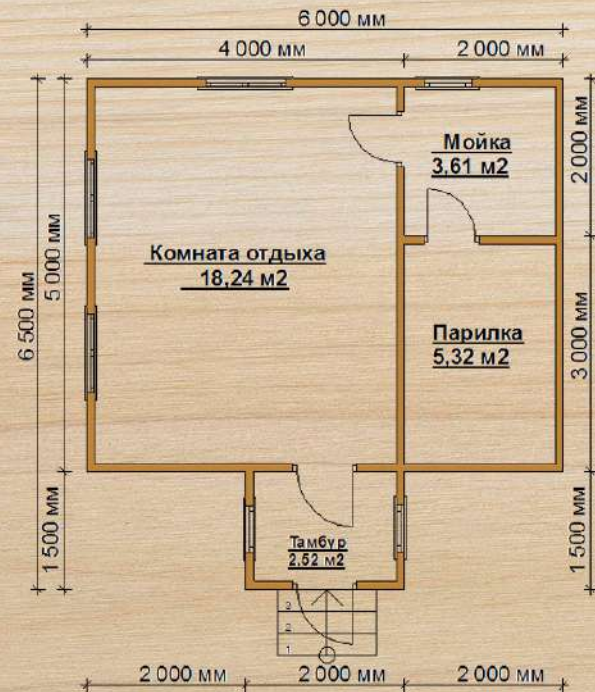

# Баня 10

размер  
5,5 × 6 м

полезная площадь  
24,12 м<sup>2</sup>

срок строительства  
8-12 дней

без внутренней отделки  
от 460 000 ₹

от

600 000 ₹

+7 (812) 980-15-03

# Баня 11

размер  
5,5 × 5 м

полезная площадь  
25,66 м<sup>2</sup>

срок строительства  
8-12 дней

+7 (812) 980-15-03

без внутренней отделки  
от 490 000 ₹

от **650 000** ₹

# Баня 12

размер  
6,5 × 6 м

полезная площадь  
29,69 м<sup>2</sup>

срок строительства  
8-12 дней

 +7 (812) 980-15-03

без внутренней отделки  
от 490 000 ₹

от

670 000 ₹