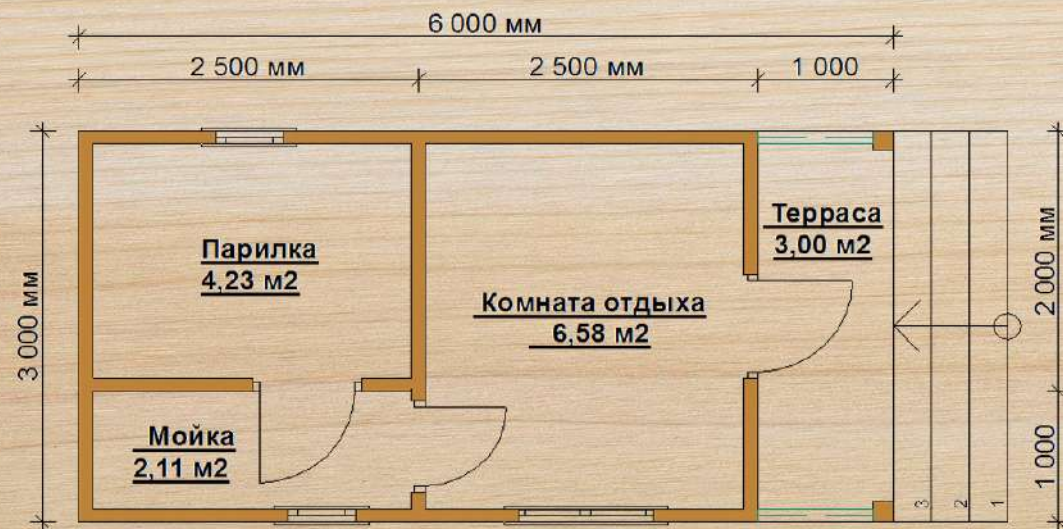

размер
3 × 6 м

полезная площадь
15,92 м²

срок строительства
6-10 дней

без внутренней отделки
от 380 000 ₹

от

500 000 ₹

+7 (812) 980-15-03