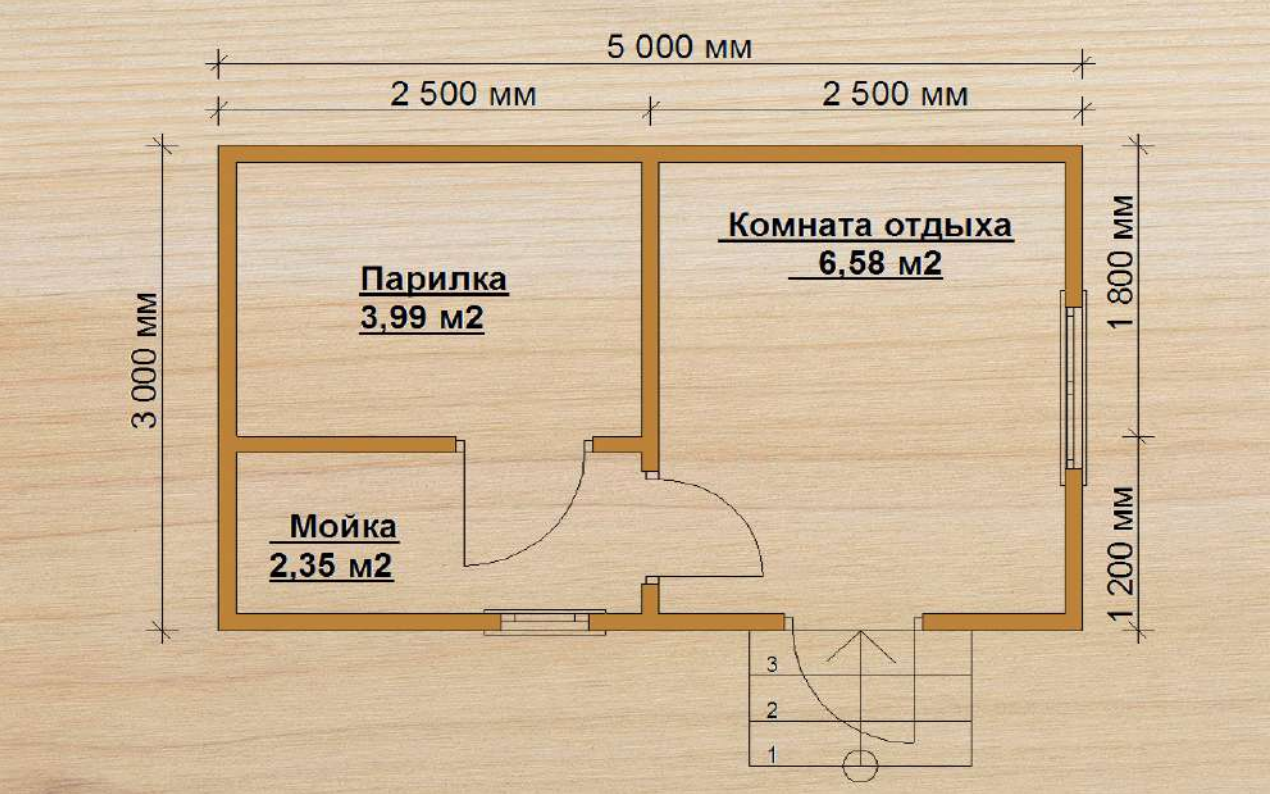

размер
3 × 5 м

полезная площадь
12,92 м²

срок строительства
6-10 дней

без внутренней отделки
от 420 000 ₹

от **520 000 ₹**

+7 (812) 980-15-03