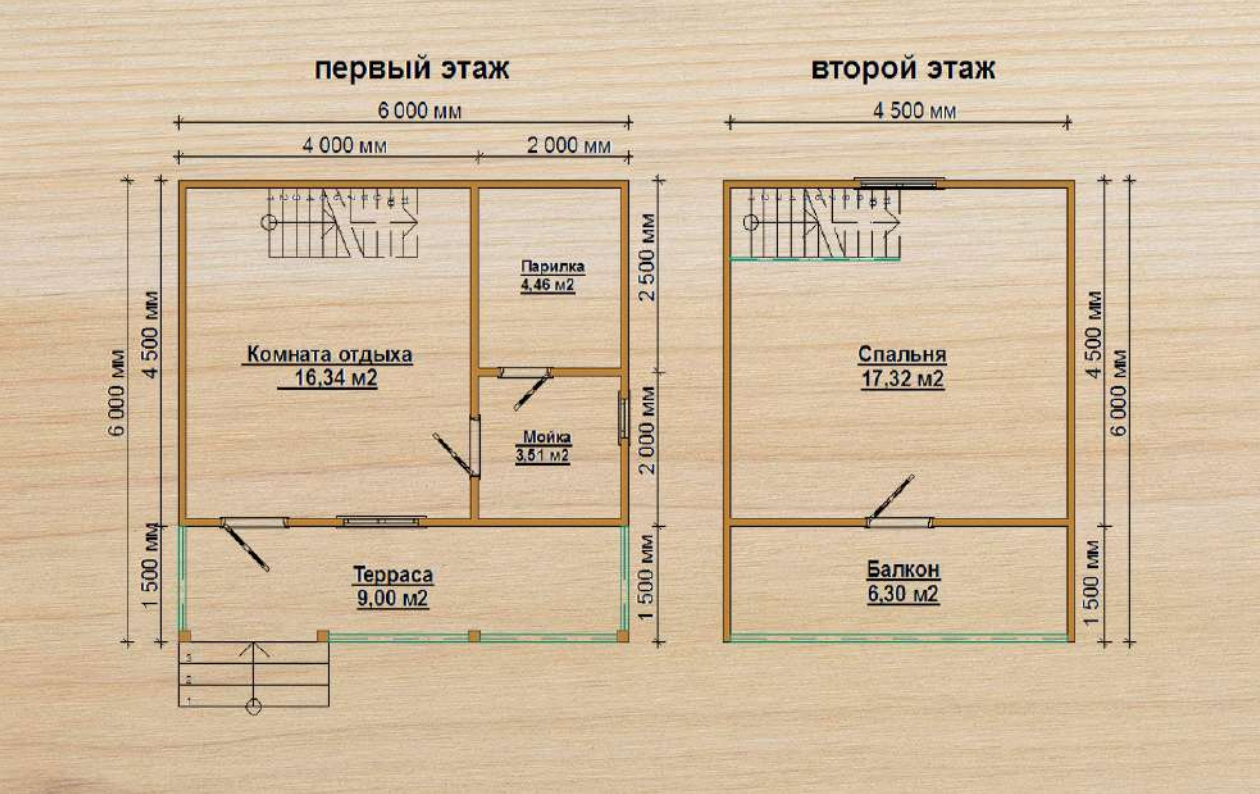

размер
6 × 6 м

полезная площадь
56,93 м²

срок строительства
14-18 дней

без внутренней отделки
от 600 000 ₹

от

830 000 ₹

+7 (812) 980-15-03