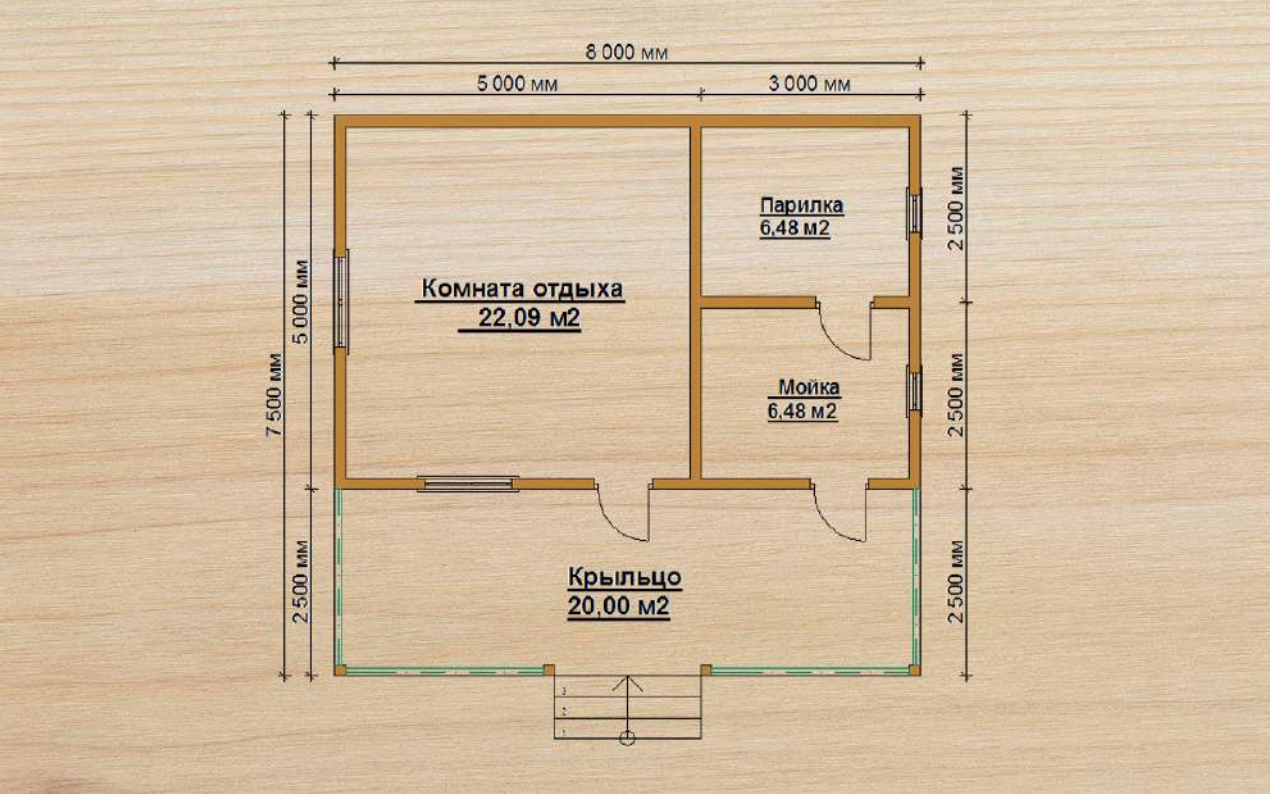

размер
7,5 × 8 м

полезная площадь
55,05 м²

срок строительства
14-18 дней

без внутренней отделки
от 820 000 ₹

от

1 130 000 ₹

+7 (812) 980-15-03