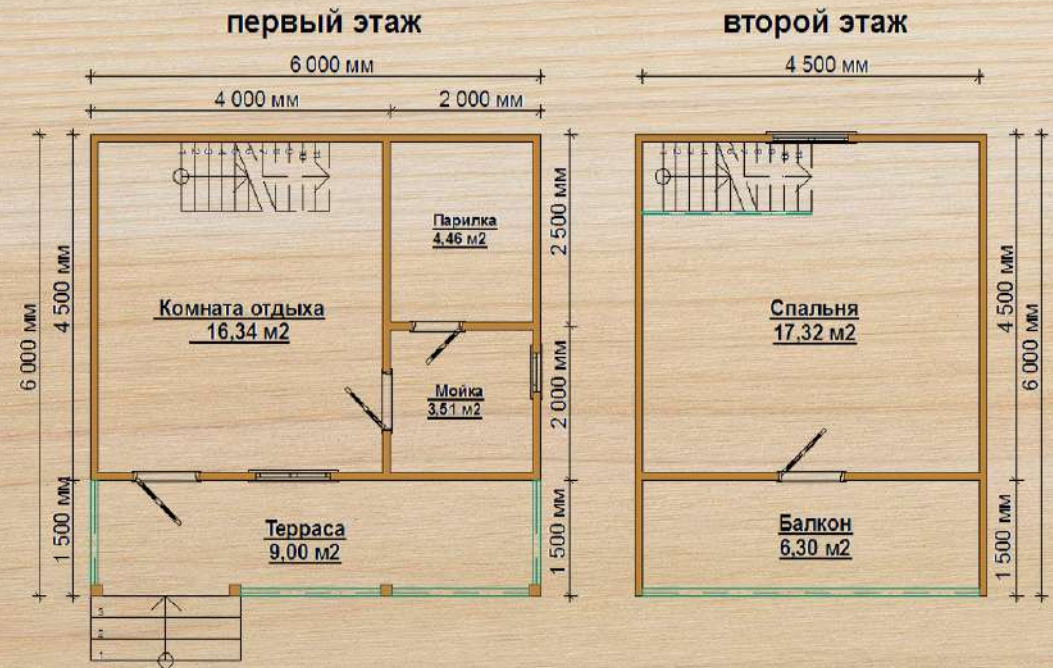

без внутренней отделки
от 475 000 ₹

от **695 000** ₹