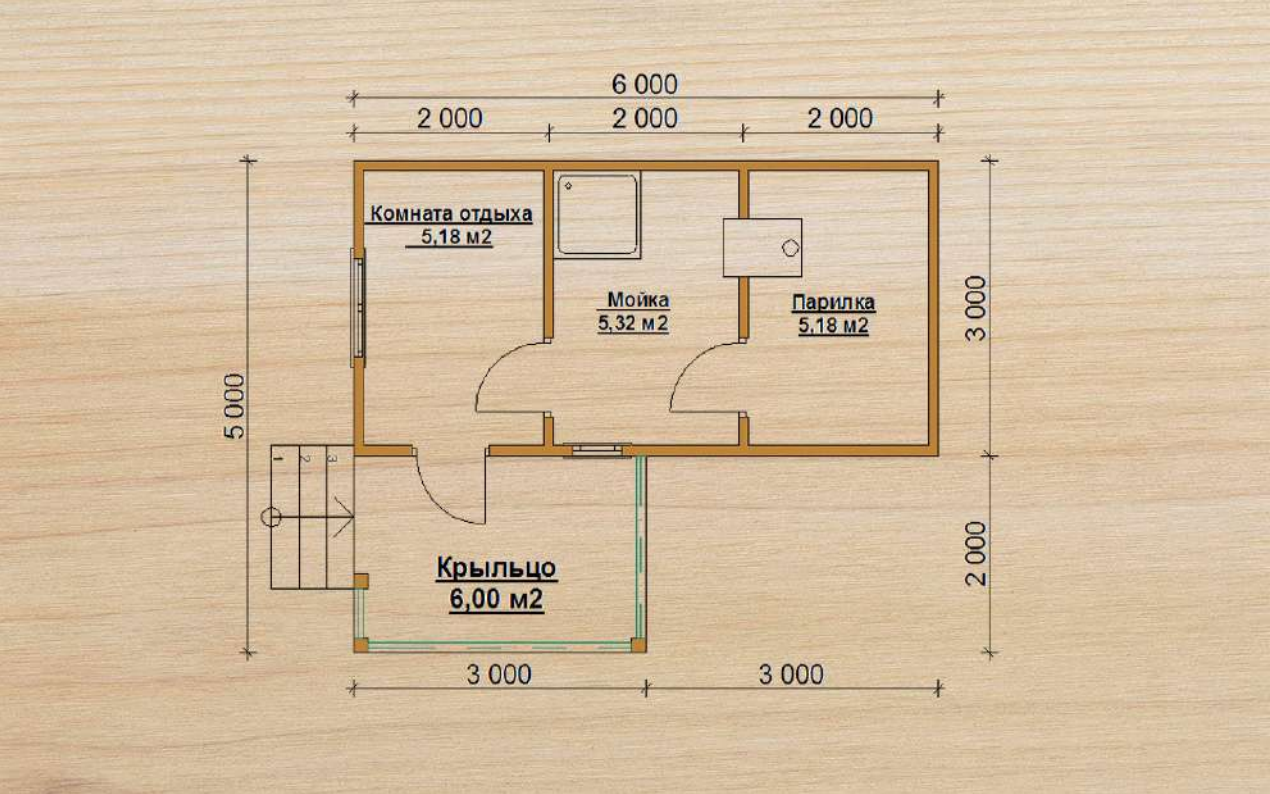

размер
5 × 6 м

полезная площадь
21,68 м²

срок строительства
8-12 дней

без внутренней отделки
от 365 000 ₹

от 495 000 ₹

+7 (812) 980-15-03