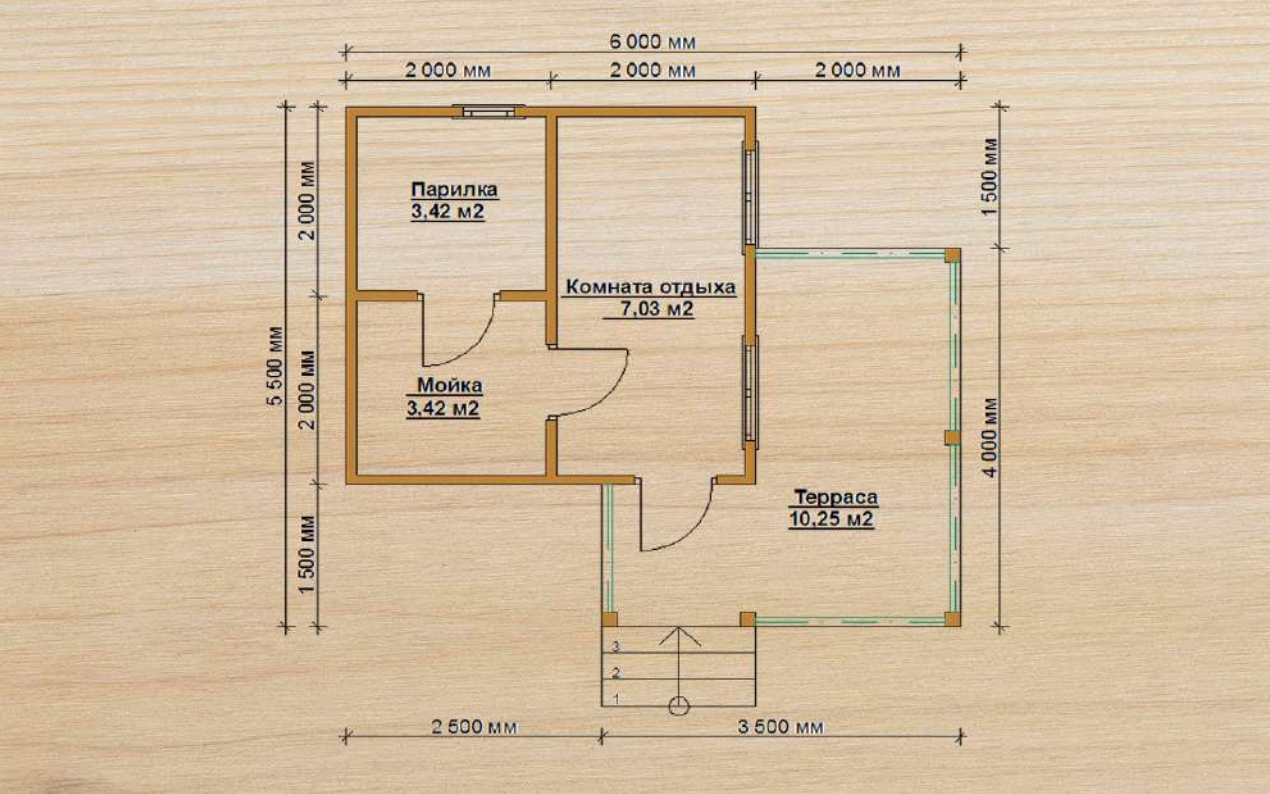

размер
5 × 5 м

полезная площадь
22,32 м²

срок строительства
8-12 дней

+7 (812) 980-15-03

без внутренней отделки
от 365 000 ₹

от **530 000** ₹

Баня 10

размер

5,5 × 6 м

полезная площадь

24,12 м²

срок строительства

8-12 дней

без внутренней отделки

от 385 000 ₹

от