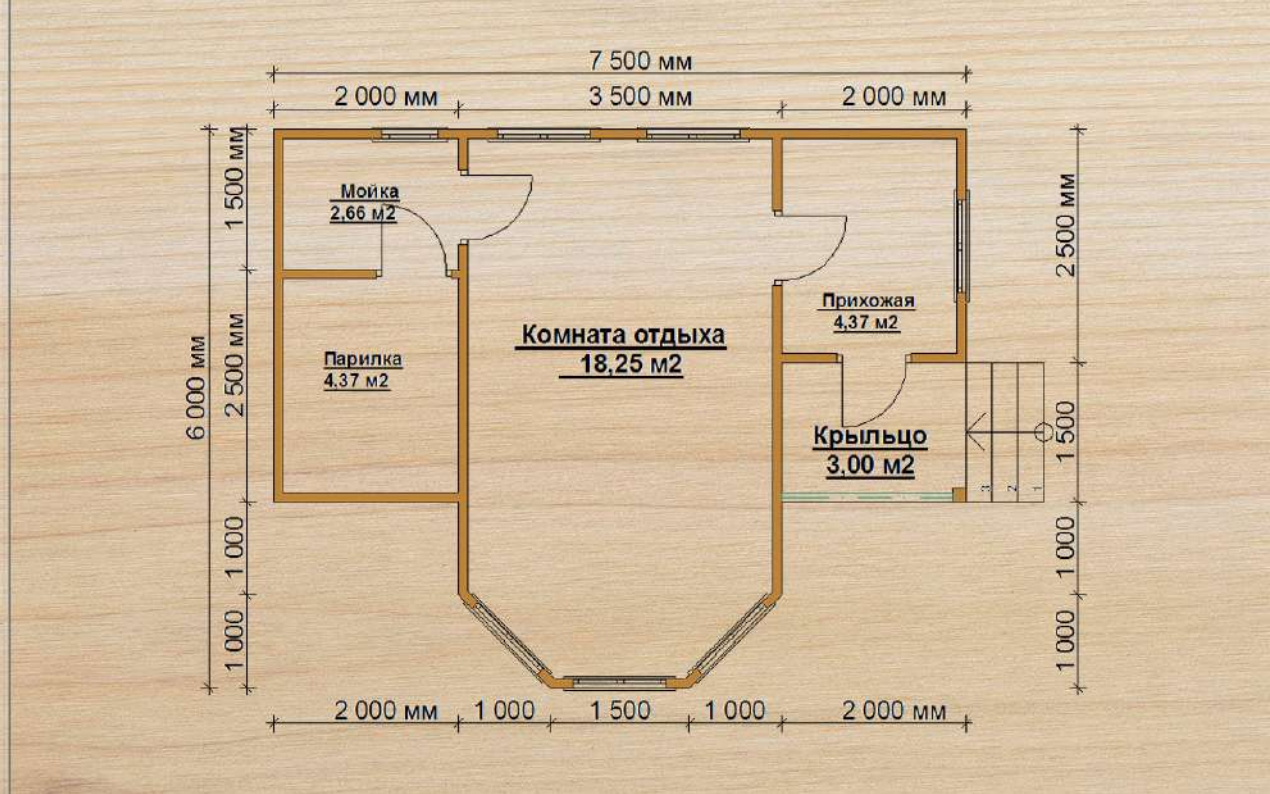

Баня 15

размер
6 × 6 м

полезная площадь
56,93 м²

срок строительства
14-18 дней

+7 (812) 980-15-03

без внутренней отделки
от 475 000 ₹

от **695 000** ₹

Баня 16

размер
6 × 7,5 м

полезная площадь
32,65 м²

срок строительства
10-14 дней

без внутренней отделки
от 450 000 ₹

от

680 000 ₹

+7 (812) 980-15-03

Баня 17