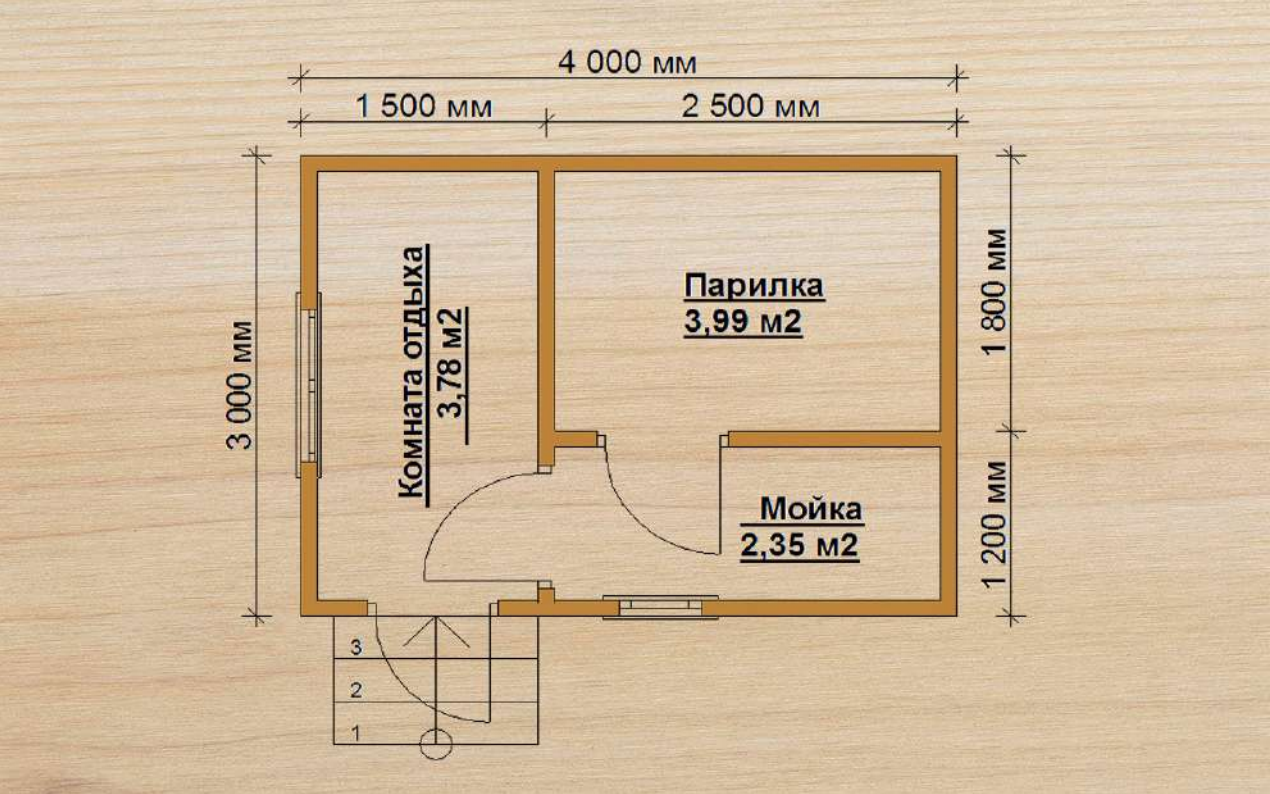

Дома из профилированного
бруса под ключ

Брусовые срубы

Каркас без отделки
(теплый контур)

БАНИ

Баня 1

размер
3 × 4 м

полезная площадь
10,12 м²

срок строительства
6-10 дней