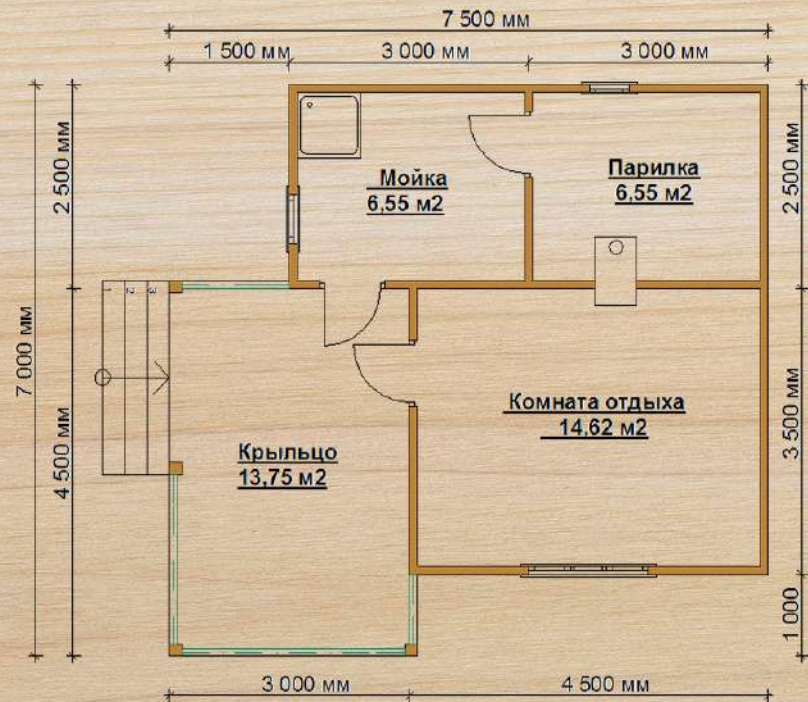

размер
6 × 7,5 м

полезная площадь
32,65 м²

срок строительства
10-14 дней

без внутренней отделки
от 450 000 ₹

от

680 000 ₹

+7 (812) 980-15-03

Баня 17

размер
7 × 7,5 м

полезная площадь
41,47 м²

срок строительства
10-14 дней

 +7 (812) 980-15-03

без внутренней отделки
от 445 000 ₹

 от 690 000 ₹

Баня 18

размер
6 × 8,5 м