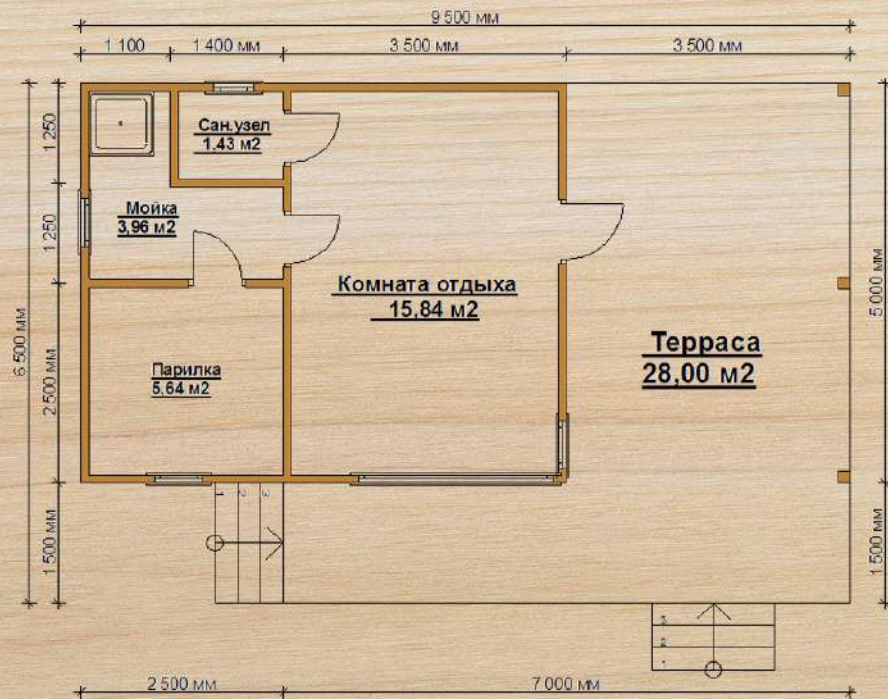

размер
6,5 × 9,5 м

полезная площадь
54,87 м²

срок строительства
14-18 дней

без внутренней отделки
от 630 000 ₹

от **865 000** ₹

+7 (812) 980-15-03