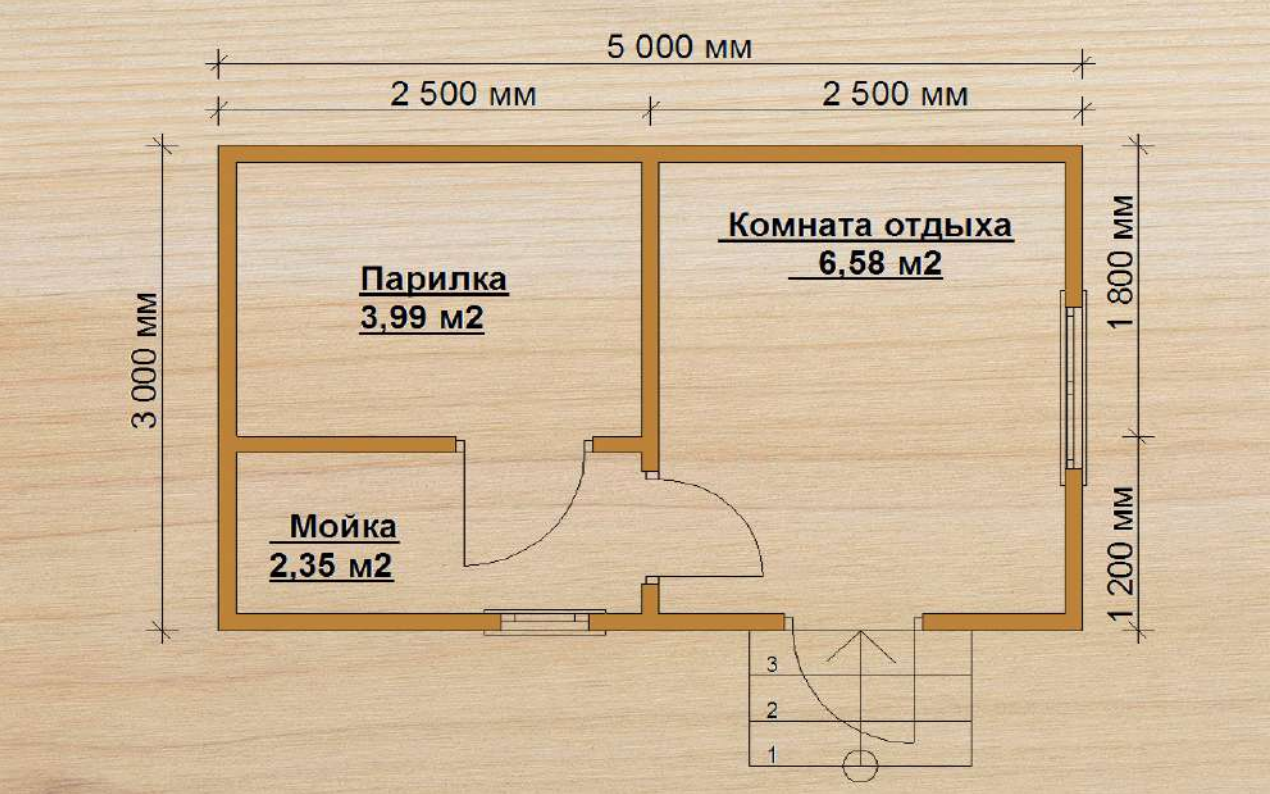

размер
3 × 5 м

полезная площадь
12,92 м²

срок строительства
6-10 дней

без внутренней отделки
от 350 000 ₹

от **470 000 ₹**

+7 (812) 980-15-03