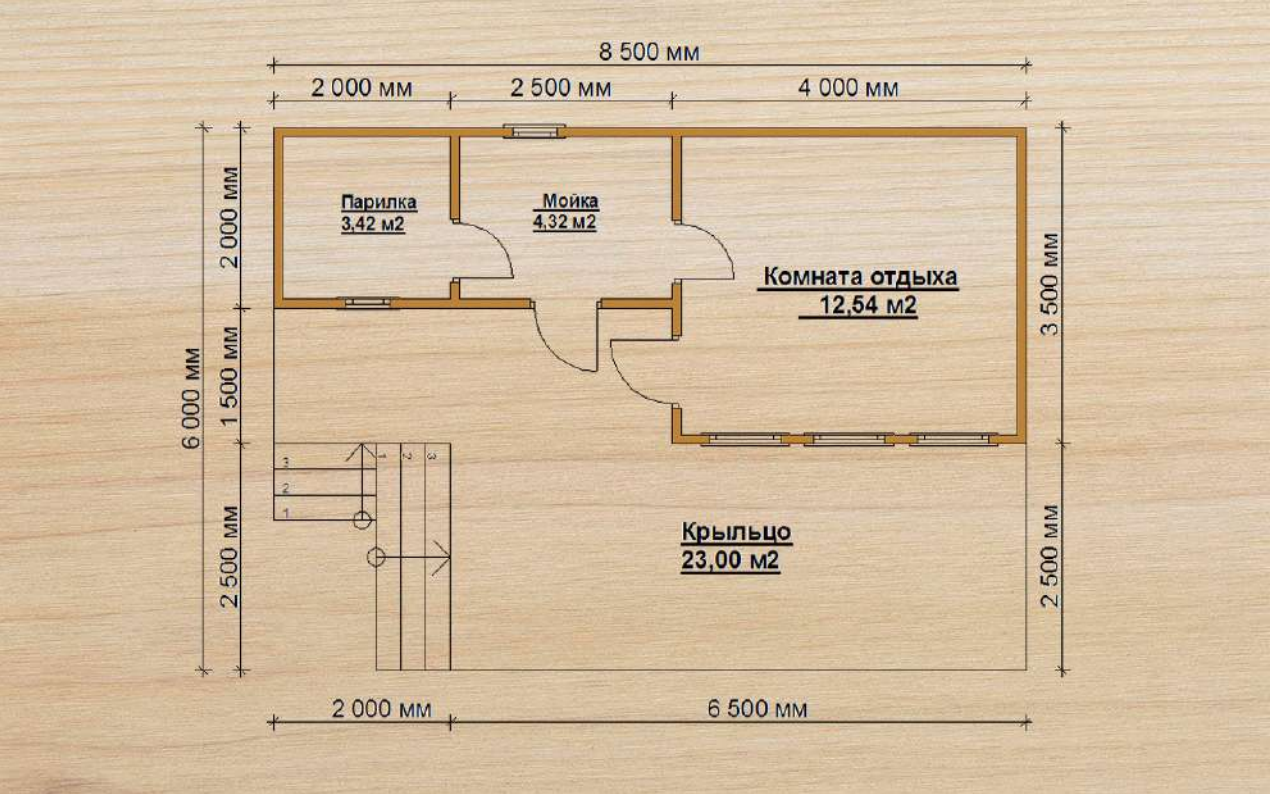

размер
7 × 7,5 м

полезная площадь
41,47 м²

срок строительства
10-14 дней

 +7 (812) 980-15-03

без внутренней отделки
от 445 000 ₹

 от 690 000 ₹

Баня 18

размер
6 × 8,5 м