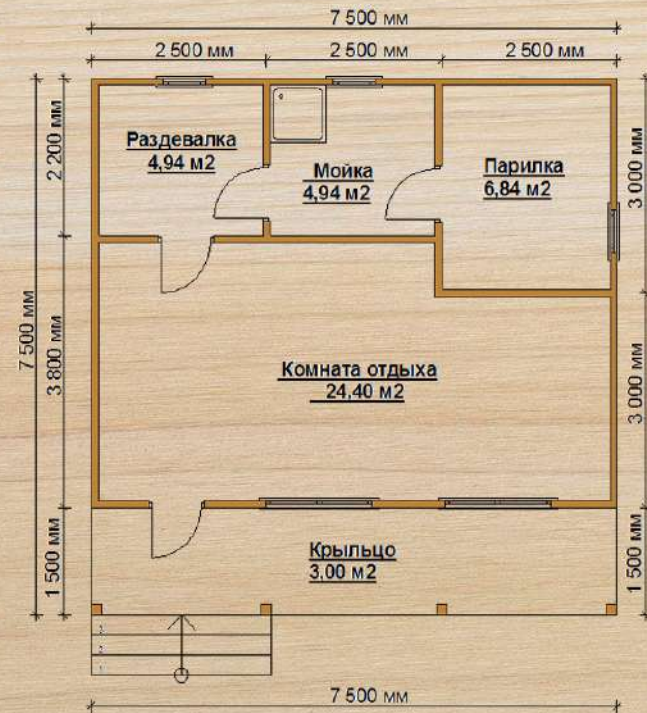

Баня 24

размер
7,5 × 7,5 м

полезная площадь
44,12 м²

срок строительства
12-16 дней

+7 (812) 980-15-03

без внутренней отделки
от 645 000 ₹

от

940 000 ₹