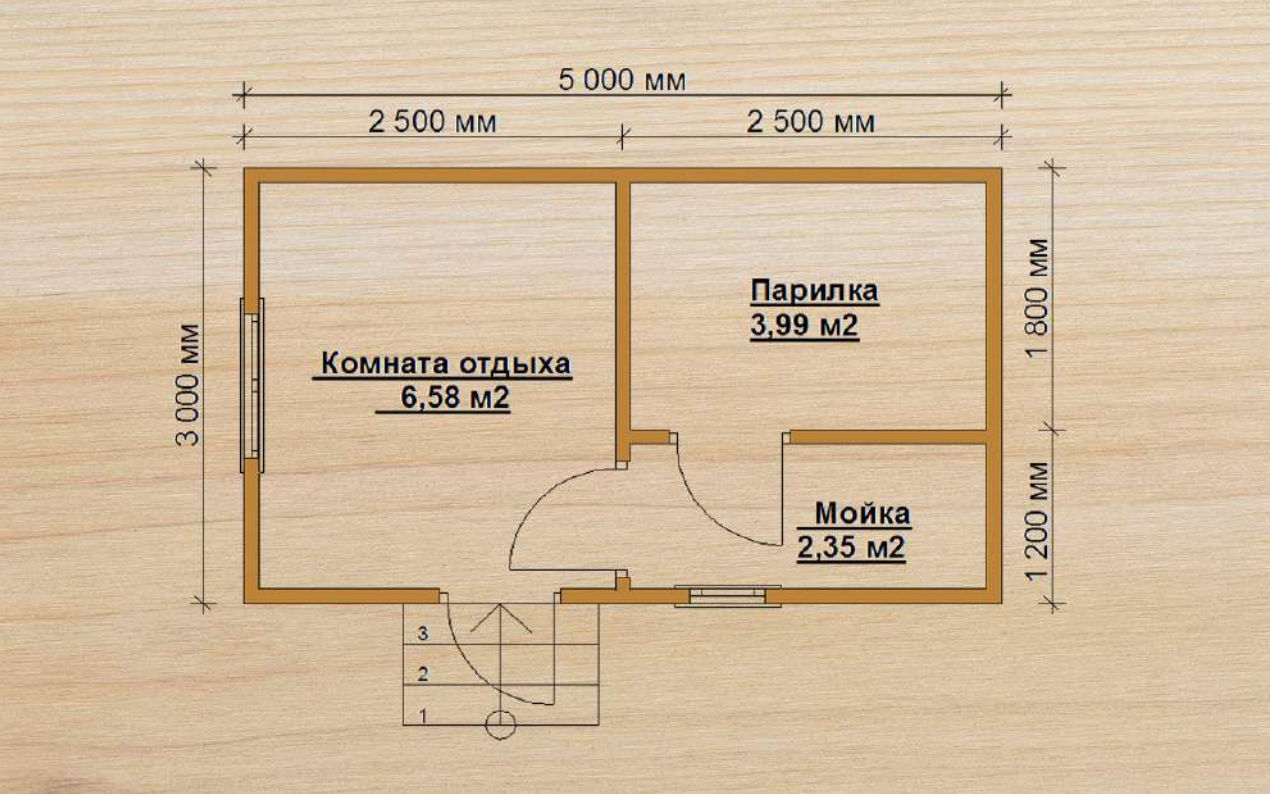

без внутренней отделки
от 300 000 ₹

от  440 000 ₹

 +7 (812) 980-15-03

Баня 4

размер
3 × 5 м

полезная площадь
12,92 м²

срок строительства
6-10 дней

без внутренней отделки
от 330 000 ₽