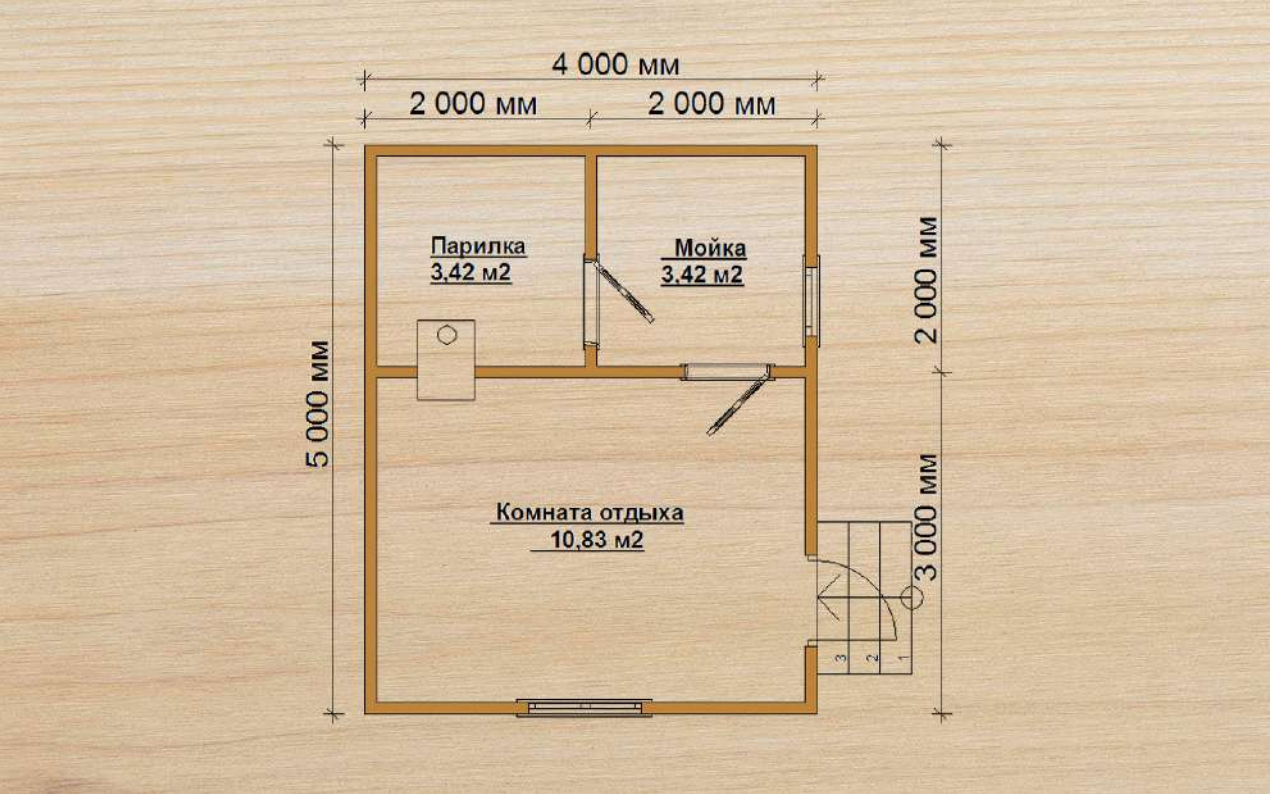

размер
5 × 4 м

полезная площадь
17,67 м²

срок строительства
8-12 дней

без внутренней отделки
от 315 000 ₽

от

460 000 ₽

+7 (812) 980-15-03