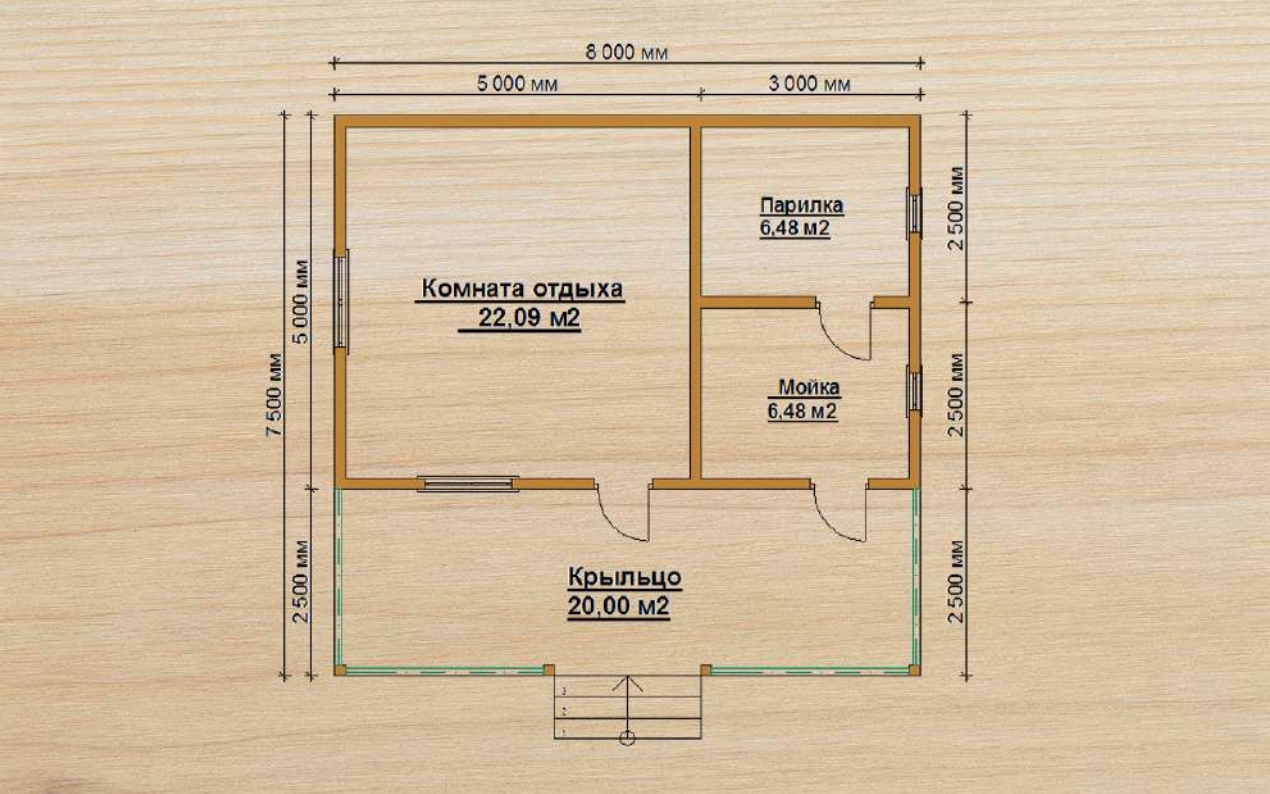

размер
7,5 × 8 м

полезная площадь
55,05 м²

срок строительства
14-18 дней

без внутренней отделки
от 680 000 ₹

от

940 000 ₹

+7 (812) 980-15-03