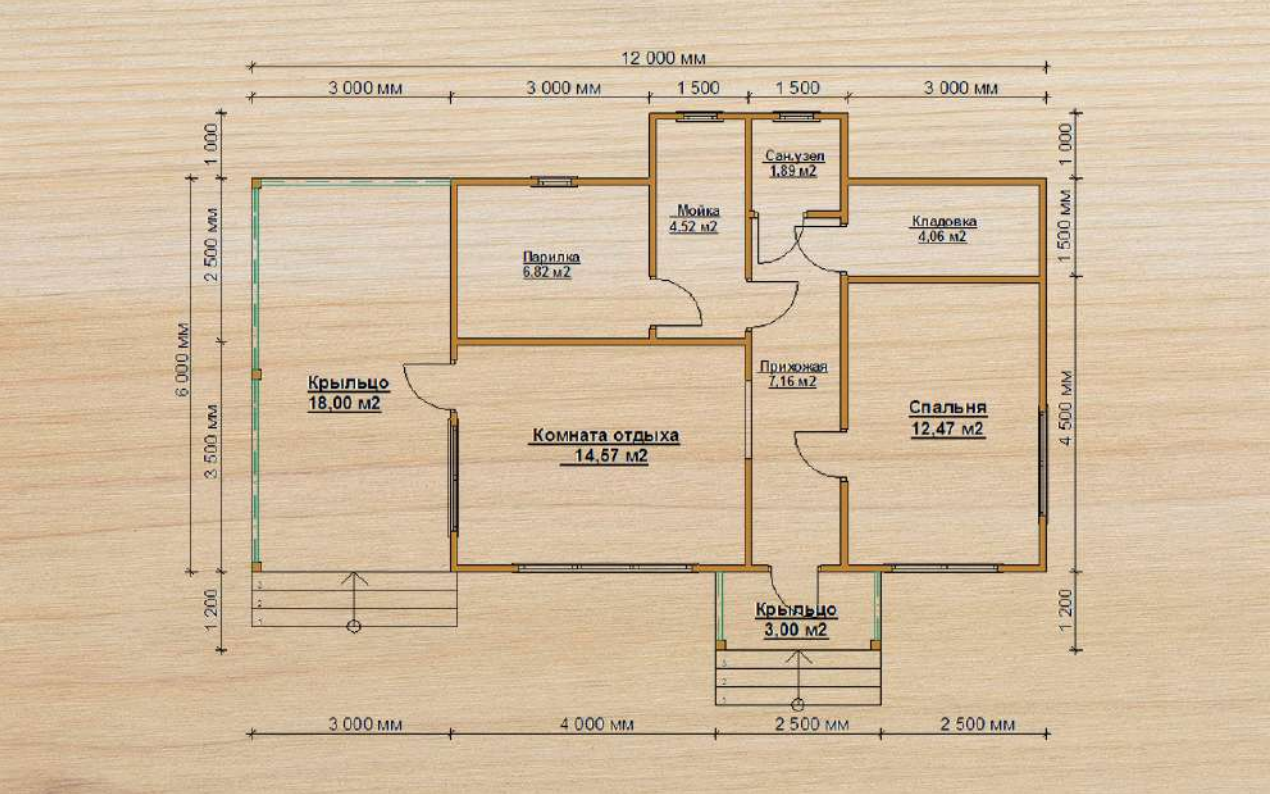

размер
6 × 12 м

полезная площадь
72,49 м²

срок строительства
20-24 дня

без внутренней отделки
от 800 000 ₹

от **1 180 000 ₹**

+7 (812) 980-15-03