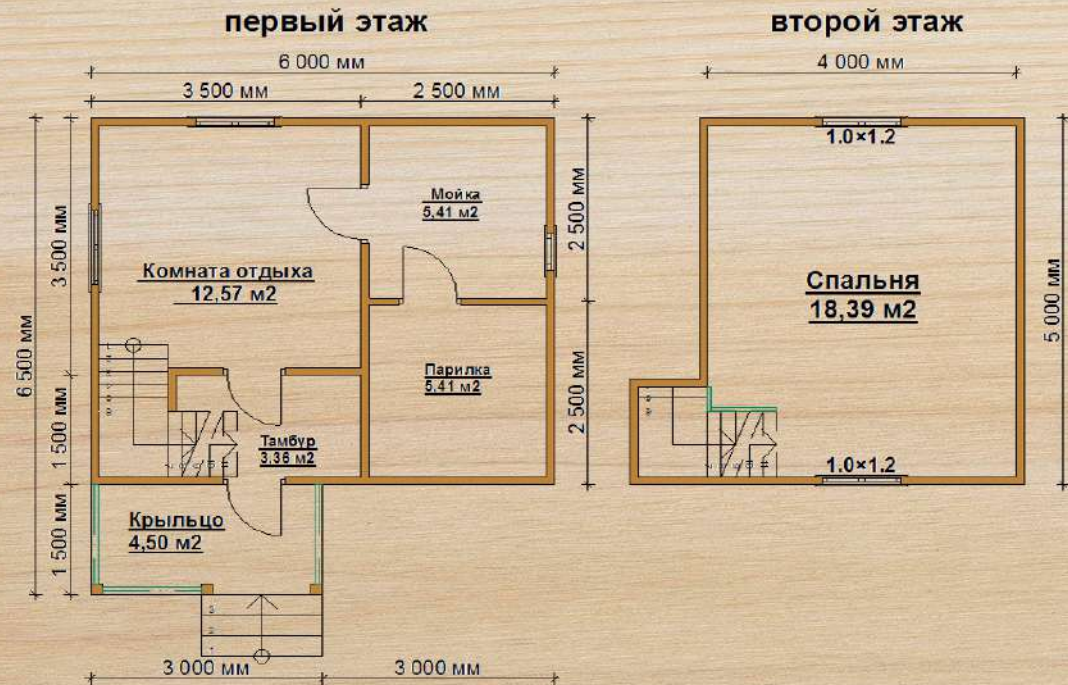

полезная площадь
43,28 м²

срок строительства
10-14 дней

без внутренней отделки
от 500 000 ₹

от **705 000** ₹

 +7 (812) 980-15-03

Баня 19

размер
6 × 6,5 м

полезная площадь
49,64 м²