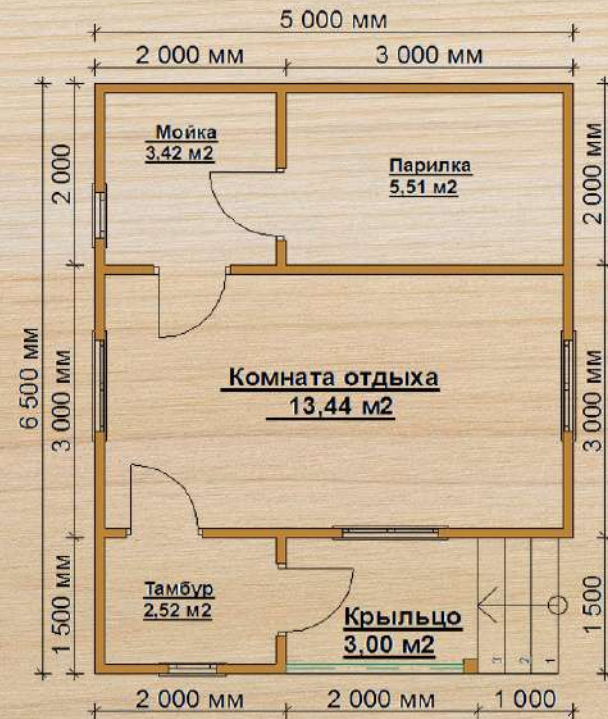

от 555 000 ₽

Баня 12

размер
6,5 × 6 м

полезная площадь
29,69 м²

срок строительства
8-12 дней

 +7 (812) 980-15-03

без внутренней отделки
от 410 000 ₹

от

610 000 ₹

Баня 13

размер
6,5 × 5 м

полезная площадь
27,89 м²

срок строительства
8-12 дней

 +7 (812) 980-15-03

без внутренней отделки
от 412 000 ₹

от

640 000 ₹

Баня 14

размер
6 × 7 м

полезная площадь
25,35 м²

срок строительства
8-12 дней

без внутренней отделки
от 430 000 ₹

от **650 000 ₹**

+7 (812) 980-15-03