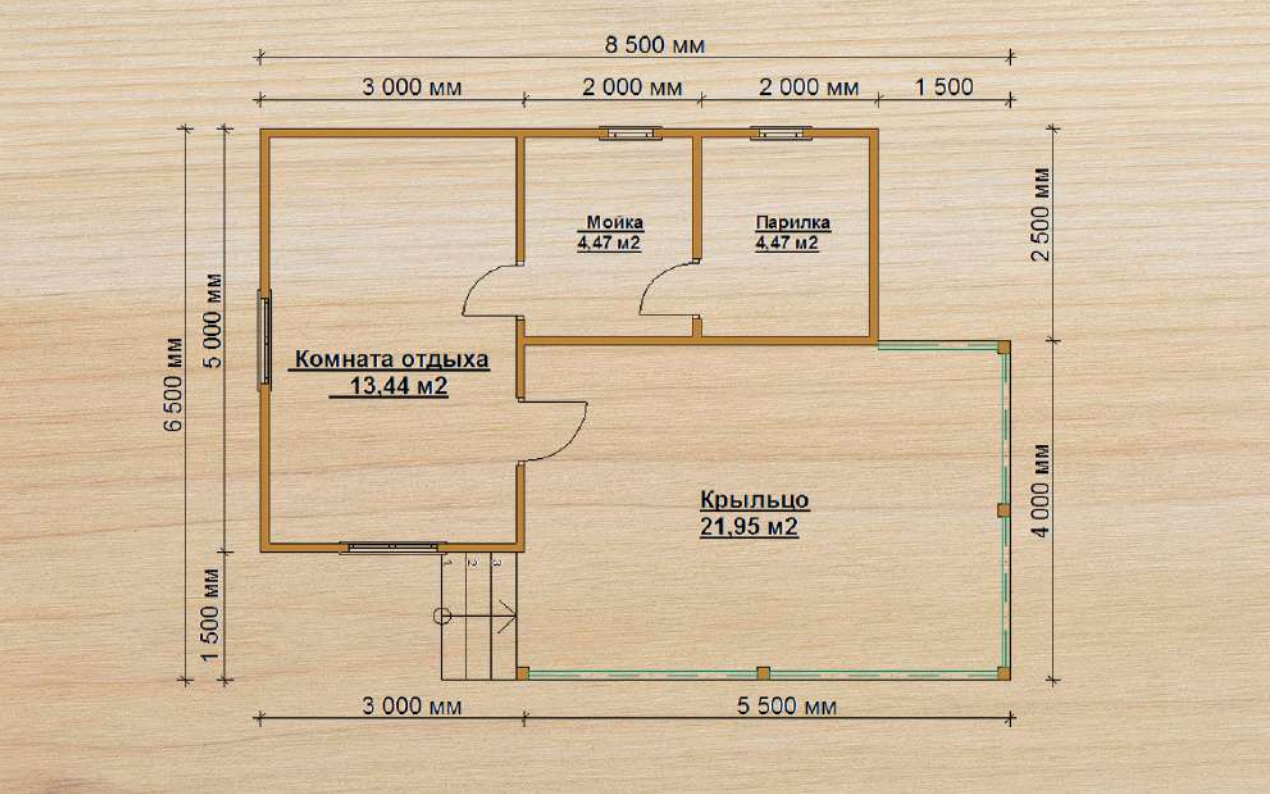

срок строительства
12-16 дней

без внутренней отделки
от 495 000 ₹

от **770 000** ₹

+7 (812) 980-15-03

Баня 20

размер
6,5 × 8,5 м

полезная площадь
44,33 м²

срок строительства
12-16 дней