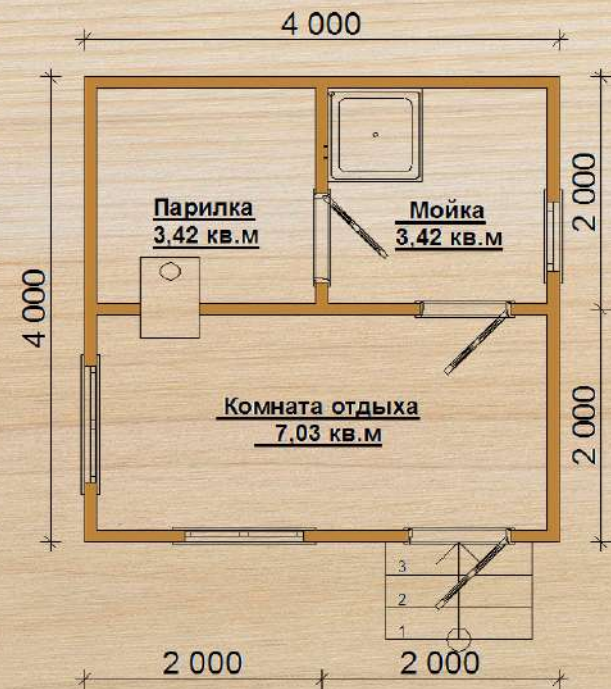

без внутренней отделки
от 315 000 ₹

от

420 000 ₹

+7 (812) 980-15-03

Баня 2

размер
4 × 4 м

полезная площадь
13,87 м²

срок строительства
6-10 дней

 +7 (812) 980-15-03

без внутренней отделки
от 320 000 ₹

от

435 000 ₹

Баня 3

размер
2,3 × 6 м

полезная площадь
11,75 м²

срок строительства
6-10 дней