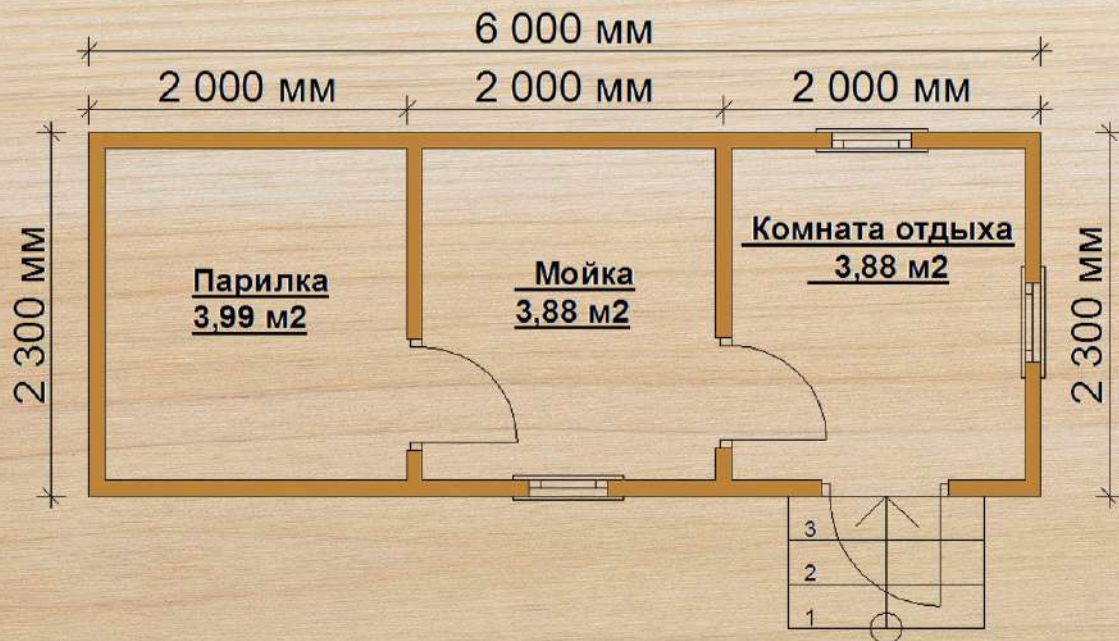

 +7 (812) 980-15-03

без внутренней отделки
от 320 000 ₹

от

435 000 ₹

Баня 3

размер
2,3 × 6 м

полезная площадь
11,75 м²

срок строительства
6-10 дней