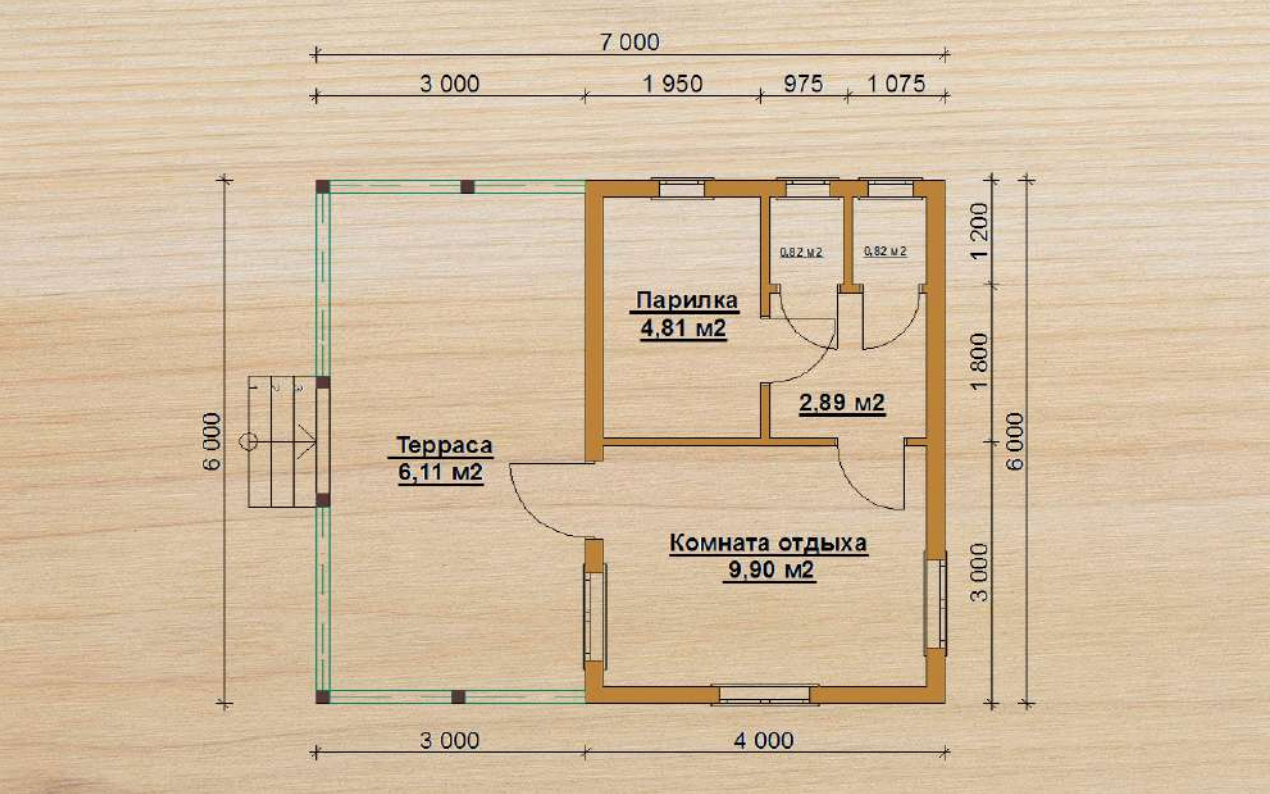

610 000 ₹

Баня 13

размер
6,5 × 5 м

полезная площадь
27,89 м²

срок строительства
8-12 дней

 +7 (812) 980-15-03

без внутренней отделки
от 412 000 ₹

от

640 000 ₹

Баня 14

размер
6 × 7 м

полезная площадь
25,35 м²

срок строительства
8-12 дней

без внутренней отделки
от 430 000 ₹

от **650 000 ₹**

+7 (812) 980-15-03