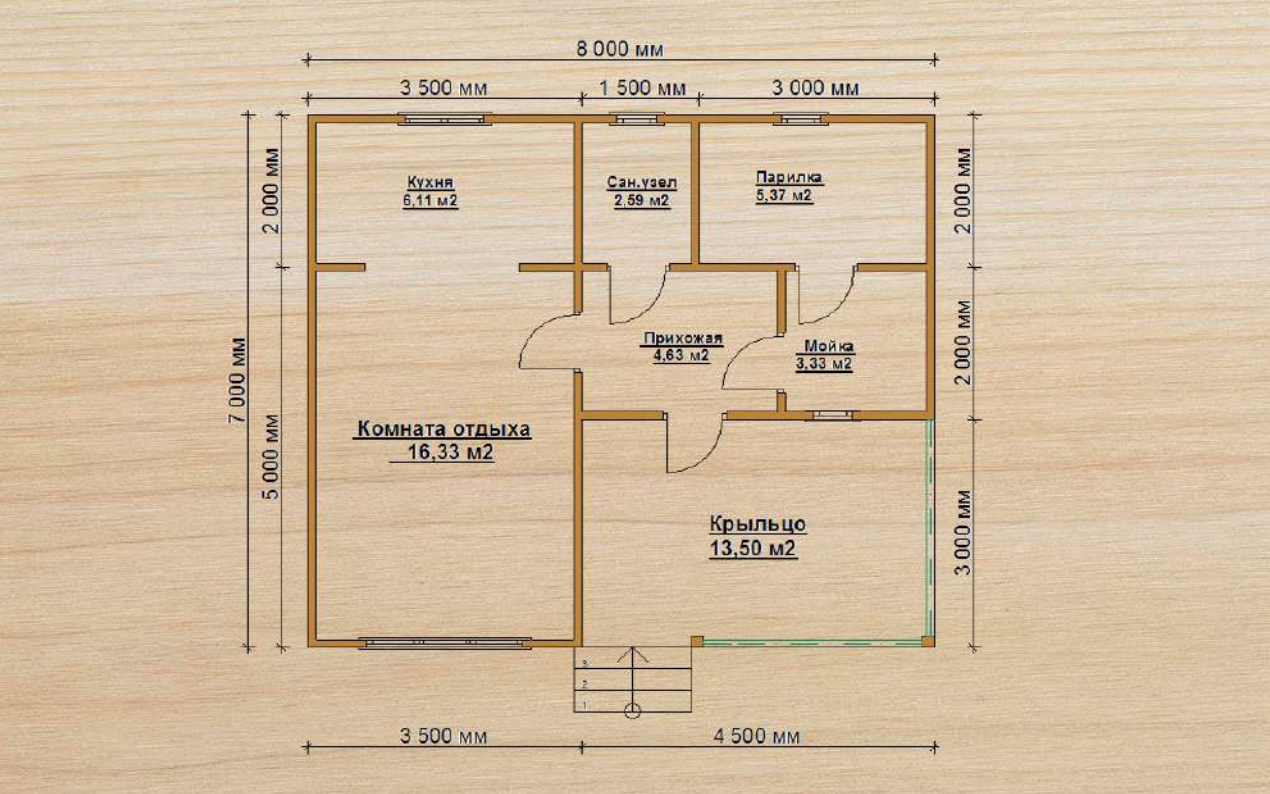

без внутренней отделки
от 550 000 ₹

от **760 000** ₹

 +7 (812) 980-15-03

Баня 21

размер
7 × 8 м

полезная площадь
51,86 м²

срок строительства
14-18 дней

без внутренней отделки
от 535 000 ₹