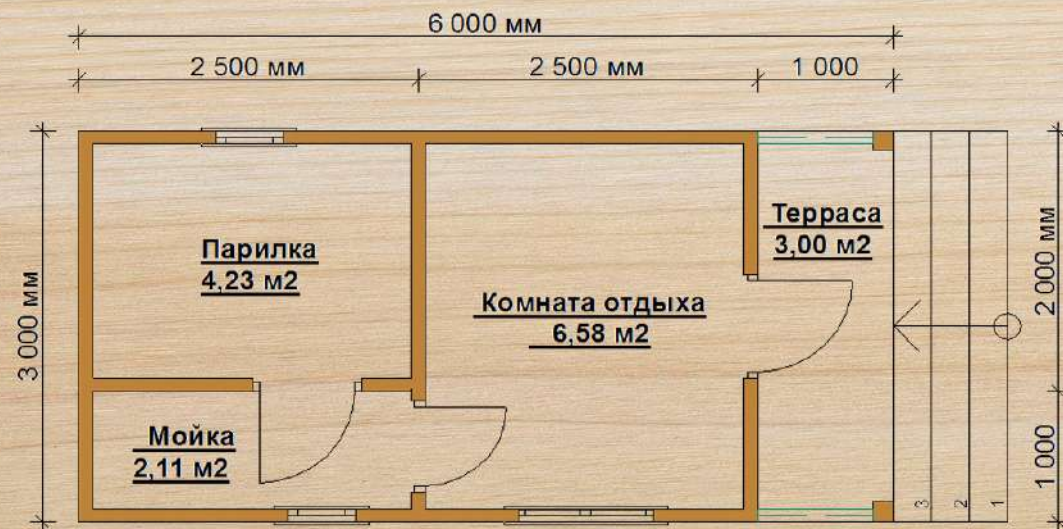

размер
3 × 6 м

полезная площадь
15,92 м²

срок строительства
6-10 дней

без внутренней отделки
от 315 000 ₹

от 450 000 ₹

+7 (812) 980-15-03