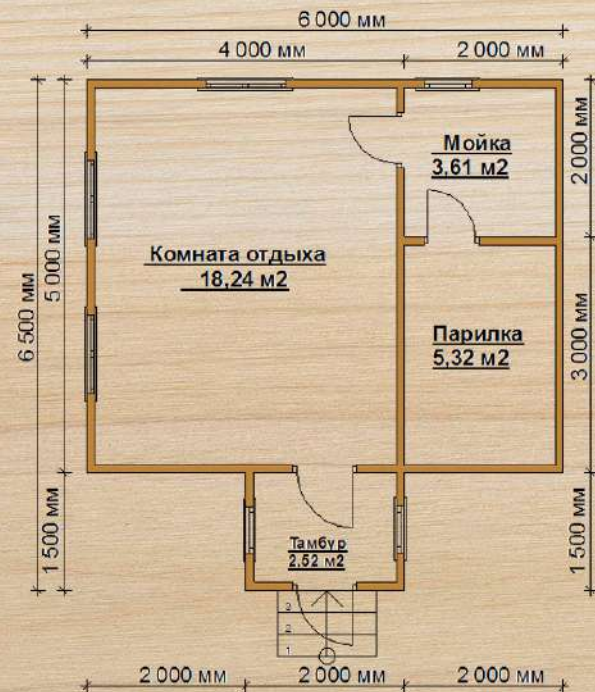

545 000 ₹

+7 (812) 980-15-03

Баня 11

размер
5,5 × 5 м

полезная площадь
25,66 м²

срок строительства
8-12 дней

+7 (812) 980-15-03

без внутренней отделки
от 410 000 ₽

от 555 000 ₽

Баня 12

размер
6,5 × 6 м

полезная площадь
29,69 м²

срок строительства
8-12 дней

 +7 (812) 980-15-03

без внутренней отделки
от 410 000 ₹

от

610 000 ₹

Баня 13

размер
6,5 × 5 м

полезная площадь
27,89 м²

срок строительства
8-12 дней

 +7 (812) 980-15-03

без внутренней отделки
от 412 000 ₹

от